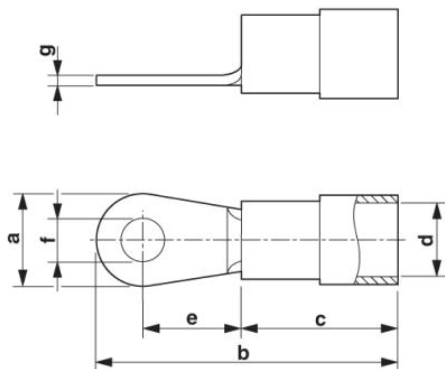

Obsažené látky	bez obsahu halogenů
Materiálem	měď
Délka pouzdra izolačního materiálu (c)	10,5 mm
Vnitřní rozměr izolačního límce (d)	4,1 mm
Vzdálenost středu pouzdra izolačního materiálu (e)	11,2 mm
Vnitřní průměr (f)	6,5 mm
Tloušťka materiálu (g)	0,75 mm

Certifikáty/Osvědčení

Aprobace

Vyžádané aprobace:

Aprobace z:

Výkres/schéma

Výkres v měřítku