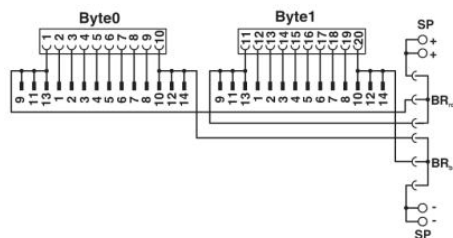

Technické údaje

Obecná data

Poznámka	Analogové V/V karty: Pro zabránění zkratům musejí být oba můstky oddělené! Nesmí být připojen další napájení na čelním adaptéru!
	Digitální V/V karty: Při výrobě je čelní adaptér potenciálově propojen. Odstraněním můstků lze dosáhnout oddělení potenciálů (ve skupinách do 8).

Jmenovité napětí U_N	< 50 V AC
	60 V DC
Připojitelné kanály	16
Zásuvkový konektor druhu připojení	IDC / FLK - zdířkový konektor (2,54 mm)
Počet zásuvkových konektorů	2
Počet pólů zásuvkových konektorů	14
Maximální přípustný proud	1 A (na trasu)
Normy/předpisy	IEC 60664
	IEC 62103
	ČSN EN 50178
Zatěžovací rázové napětí / izolace	0,8 kV
Stupeň znečištění	2
Kategorie přepětí	III

Certifikáty/Osvědčení

Aprobace

cULus Recognized

Vyžádané aprobace:

Aprobace z:

Výkres/schéma

Schéma zapojení

Adresa