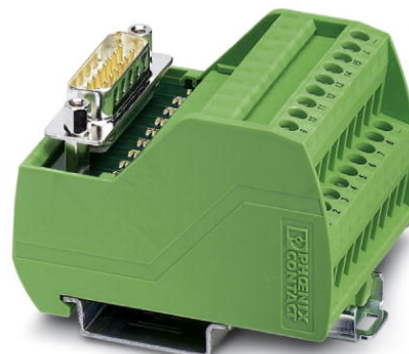

# VIP-2/SC/D15SUB/M/LED

Obj.č.: 2322155

<http://eshop.phoenixcontact.cz/phoenix/treeViewClick.do?UID=2322155>

Modul VARIOFACE, se šroubovým připojením a kolíkovou lištou D-Sub-Miniatur, k montáži na nosné profily NS 35, s LED, počet pólů: 15

### Obecná data

Jmenovité napětí $U_N$	24 V DC
Max. proudová zatížitelnost na jednu větev	2,5 A
Počet pólů	15
Šířka	50 mm

Výška	65,5 mm
Hloubka	45,1 mm
ukazatel stavu	LED
Teplota prostředí (provoz)	-20 °C ... 50 °C
Teplota prostředí (skladování/přeprava)	-20 °C ... 70 °C
Montážní poloha	libovolně
Normy/předpisy	IEC 60664 ČSN EN 50178 IEC 62103
Stupeň znečištění	2
Kategorie přepětí	II