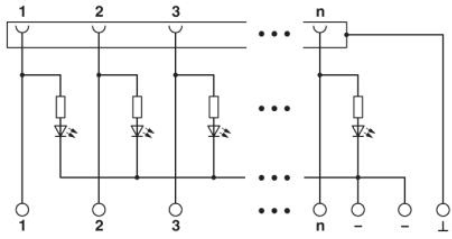

### Výkres/schéma

Výkres v měřítku

Schéma zapojení

---

**Adresa**

PHOENIX CONTACT, s.r.o.  
Dornych 47  
617 00 Brno, Czech Republic  
Telefon +420 542 213 401  
Fax +420 542 213 701  
<http://www.phoenixcontact.cz>