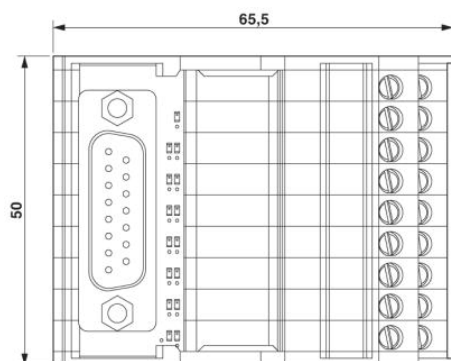

Vyžádané aprobační:

Aprobační z:

Příslušenství

Informace	Popis	Popis výrobku
Kabel / vodič		
2302421	CABLE D-SUB-B-B-S/.../.../...	Stíněný kulatý kabel osazený se dvěma D-Sub konektory s dutinkami, délka kabelu variabilní
2302340	CABLE D-SUB-S/.../.../...	Stíněný kulatý kabel osazený s D-Sub konektory s dutinkami a trny, délka kabelu variabilní
2302052	CABLE-D15SUB/B/S/ 50/ KONFEK/S	Osazený, stíněný kulatý kabel, s 15pólovými D-Sub konektory s dutinkami a trny, délka kabelu: 0,5 m
2302065	CABLE-D15SUB/B/S/100/ KONFEK/S	Osazený, stíněný kulatý kabel, s 15pólovými D-Sub konektory s dutinkami a trny, délka kabelu: 1 m
2302078	CABLE-D15SUB/B/S/150/ KONFEK/S	Osazený, stíněný kulatý kabel, s 15pólovými D-Sub konektory s dutinkami a trny, délka kabelu: 1,5 m
2302081	CABLE-D15SUB/B/S/200/ KONFEK/S	Osazený, stíněný kulatý kabel, s 15pólovými D-Sub konektory s dutinkami a trny, délka kabelu: 2 m
2302094	CABLE-D15SUB/B/S/300/ KONFEK/S	Osazený, stíněný kulatý kabel, s 15pólovými D-Sub konektory s dutinkami a trny, délka kabelu: 3 m
2302104	CABLE-D15SUB/B/S/400/ KONFEK/S	Osazený, stíněný kulatý kabel, s 15pólovými D-Sub konektory s dutinkami a trny, délka kabelu: 4 m
2302117	CABLE-D15SUB/B/S/600/ KONFEK/S	Osazený, stíněný kulatý kabel, s 15pólovými D-Sub konektory s dutinkami a trny, délka kabelu: 6 m

Výkres/schéma

Výkres v měřítku