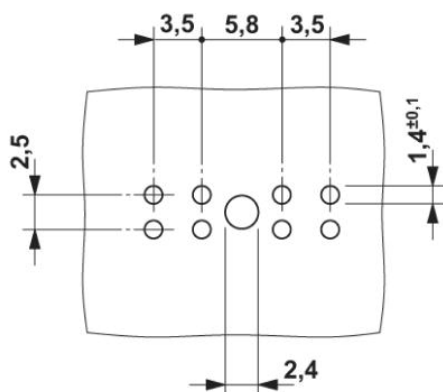

Příslušenství

Informace	Popis	Popis výrobku
Jištění		
0913689	SI FORM C 2 A	Pojistka pro ploché konektory, forma C, barevný kód: šedý, jmenovitý proud: 2 A
0913731	SI FORM C 4 A DIN 72581	Pojistka pro ploché konektory, forma C, barevný kód: růžový, jmenovitý proud: 4 A
0913692	SI FORM C 5 A DIN 72581	Pojistka pro ploché konektory, forma C, barevný kód: světle hnědý, jmenovitý proud: 5 A
0913715	SI FORM C 10 A DIN 72581	Pojistka na ploché konekt., forma C, bar. kód: červený, jmenovitý proud: 10 A
0913676	SI FORM C 15 A DIN 72581	Pojistka pro ploché konektory, forma C, barevný kód: světle modrý, jmenovitý proud: 15 A
0913744	SI FORM C 20 A DIN 72581	Pojistka pro ploché konektory, forma C, barevný kód: žlutý, jmenovitý proud: 20 A
0913757	SI FORM C 25 A DIN 72581	Pojistka pro ploché konektory, forma C, barevný kód: bílý, jmenovitý proud: 25 A
0913760	SI FORM C 30 A DIN 72581	Pojistka pro ploché konektory, forma C, barevný kód: světle zelený, jmenovitý proud: 30 A
0913702	SI FORM C 7,5 A DIN 72581	Pojistka pro ploché konektory, forma C, barevný kód: hnědý, jmenovitý proud: 7,5 A

Výkres/schéma

Vrtací schéma/geometrie pájecí desky