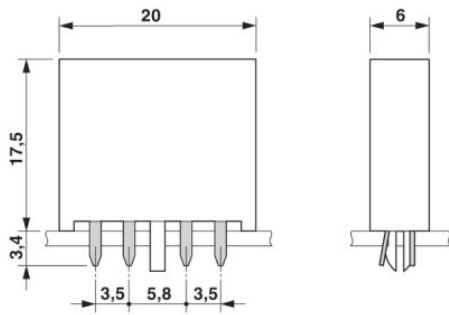

Výkres v měřítku