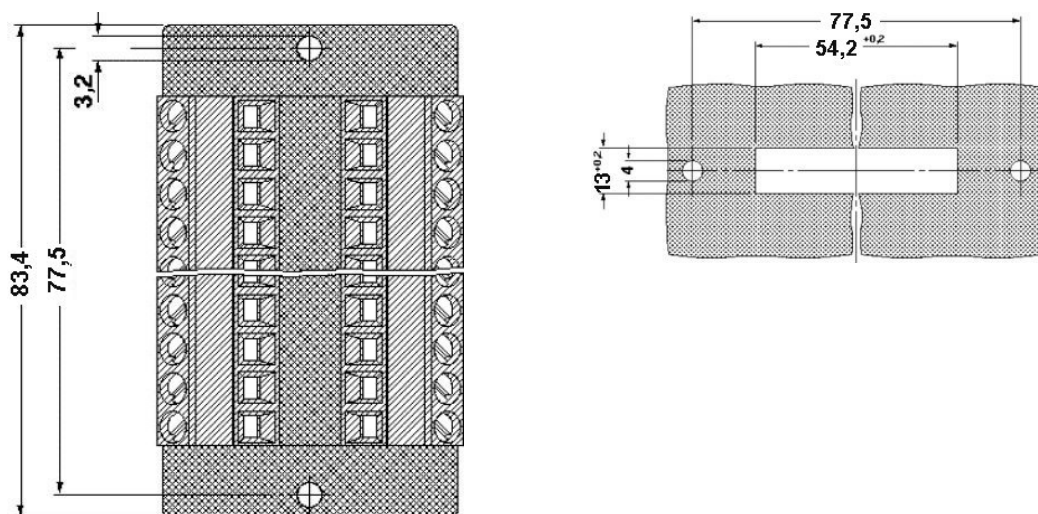

2302146	CABLE-D25SUB/B/S/150/ KONFEK/S	Osazený, stíněný kulatý kabel, s 25pólovými D-Sub konektory s dutinkami a trny, délka kabelu: 1,5 m
2302159	CABLE-D25SUB/B/S/200/ KONFEK/S	Osazený, stíněný kulatý kabel, s 25pólovými D-Sub konektory s dutinkami a trny, délka kabelu: 2 m
2302162	CABLE-D25SUB/B/S/300/ KONFEK/S	Osazený, stíněný kulatý kabel, s 25pólovými D-Sub konektory s dutinkami a trny, délka kabelu: 3 m
2302175	CABLE-D25SUB/B/S/400/ KONFEK/S	Osazený, stíněný kulatý kabel, s 25pólovými D-Sub konektory s dutinkami a trny, délka kabelu: 4 m
2302188	CABLE-D25SUB/B/S/600/ KONFEK/S	Osazený, stíněný kulatý kabel, s 25pólovými D-Sub konektory s dutinkami a trny, délka kabelu: 6 m

Obecně

2900906	CABLE-D-25SUB-F-OE-0,25- S/...	Stíněný kabel s 25pólovým zdířkovým konektorem D-Sub a volným koncem. Jednotlivé vodiče jsou popsány od 1 do 25 a opatřeny koncovkami vodiče. Stínící opředení je vyvedeno na oddělený konec kabelu. Délka kabelu: variabilní

Výkres/schéma

Výkres v měřítku