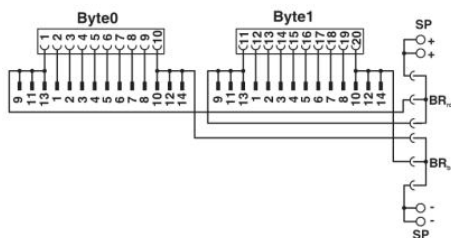

Jmenovité napětí U_N	< 50 V AC
	60 V DC
Připojitelné kanály	16
Zásuvkový konektor druhu připojení	IDC / FLK - zdířkový konektor (2,54 mm)
Počet zásuvkových konektorů	2
Počet pólů zásuvkových konektorů	14
Maximální přípustný proud	1 A (na trasu)
Normy/předpisy	IEC 60664
	IEC 62103
	ČSN EN 50178
Zatěžovací rázové napětí / izolace	0,8 kV
Stupeň znečištění	2
Kategorie přepětí	III

Certifikáty/Osvědčení

Aprobace

cULus Recognized

Vyžádané aprobace:

Aprobace z:

Výkres/schéma

Schéma zapojení