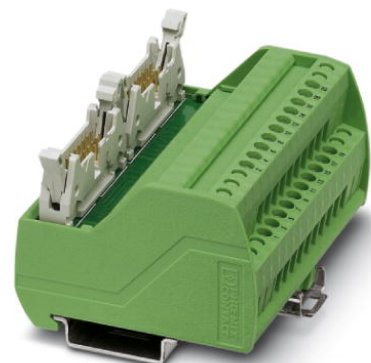

VIP-2/SC/2FLK14/AB-1756

Obj.č.: 2322333

Obrázek ukazuje variantu s popisy SIEMENS

<http://eshop.phoenixcontact.cz/phoenix/treeViewClick.do?UID=2322333>

VARIOFACE-COMPACT-LINE, předávací modul pro Allen-Bradley Controll-Logix, s Controll-Logix specifického popisu, počet pólů: 2 x 14, šířka modulu: 98 mm

Údaje

EAN	 4 046356 451734
Balení	1 ks
Celní tarif	85369010
Váha brutto v kusech	0,1586 kg
Informace v katalogu	Strana 475 (CAT-7-2013)

Poznámky k produktu

WEEE/RoHS-compliant since:
10.04.2009

<http://www.download.phoenixcontact.com>
Please note that the data given here has been taken from the online catalog. For comprehensive information and data, please refer to the user documentation. The General Terms and Conditions of Use apply to Internet downloads.

Technické údaje

Obecná data

Jmenovité napětí U_N	60 V AC/DC
Max. proudová zatížitelnost na jednu větev	1 A
Počet pólů	14
Šířka	80,6 mm

Výška	65,5 mm
Hloubka	56 mm
ukazatel stavu	ne
Teplota prostředí (provoz)	-20 °C ... 50 °C
Teplota prostředí (skladování/přeprava)	-20 °C ... 70 °C
Montážní poloha	libovolně
Normy/předpisy	IEC 60664
	ČSN EN 50178
	IEC 62103
Stupeň znečištění	2
Kategorie přepětí	II
Zatěžovací rázové napětí	0,6 kV

Parametry připojení přípojka 2

Označení přípojky	Úroveň řízení
Počet přípojek	2
Způsob připojení	IDC / FLK - lišta s trny (2,54 mm)
Počet pólů	14

Certifikáty/Osvědčení

Aprobace

cULus Recognized

Vyžádané aprobační číslo: