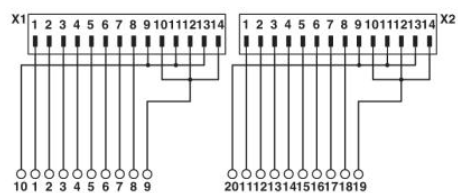

Výška	65,5 mm
Hloubka	56 mm
ukazatel stavu	ne
Teplota prostředí (provoz)	-20 °C ... 50 °C
Teplota prostředí (skladování/přeprava)	-20 °C ... 70 °C
Montážní poloha	libovolně
Normy/předpisy	IEC 60664
	ČSN EN 50178
	IEC 62103
Stupeň znečištění	2
Kategorie přepětí	II
Zatěžovací rázové napětí	0,6 kV

Parametry připojení přípojka 1

Označení přípojky	Úroveň pole
Způsob připojení	Šroubové připojení
Min. průřez vodiče, tuhý	0,2 mm²
Max. průřez vodiče, tuhý	4 mm²
Min. průřez vodiče, ohebný	0,2 mm²
Max. průřez vodiče, ohebný	2,5 mm²
Průřez vodiče AWG/kcmil min.	24
Průřez vodiče AWG/kcmil max.	12
Délka odstranění izolace	8 mm
Závit šroubu	M 3

Parametry připojení přípojka 2

Označení přípojky	Úroveň řízení
Počet přípojek	2
Způsob připojení	IDC / FLK - lišta s trny (2,54 mm)
Počet pólů	14

Certifikáty/Osvědčení

Aprobace

cULus Recognized

Vyžádané aprobační číslo:

Aprobační číslo z:

Výkres/schéma

Schéma zapojení

VIP-2/.../2FLK14/AB-1756 připojovací plán