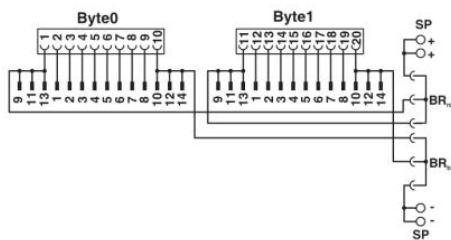

Technické údaje

Obecná data

Poznámka	Analogové V/V karty: Pro zabránění zkratům musejí být oba můstky oddělené! Nesmí být připojenodálší napájení na čelním adaptéru!
	Digitální V/V karty: Při výrobě je čelní adaptér potenciálově propojen. Odstraněním můstků lze dosáhnout oddělení potenciálů (ve skupinách do 8).

Jmenovité napětí U_N	< 50 V AC
	60 V DC
Připojitelné kanály	16
Zásuvkový konektor druhu připojení	IDC / FLK - zdířkový konektor (2,54 mm)
Počet zásuvkových konektorů	2
Počet pólů zásuvkových konektorů	14
Maximální přípustný proud	1 A (na trasu)
Normy/předpisy	IEC 60664
	IEC 62103
	ČSN EN 50178
Zatěžovací rázové napětí / izolace	0,8 kV
Stupeň znečištění	2
Kategorie přepětí	III

Certifikáty/Osvědčení

Aprobace

cULus Recognized

Vyžádané aprobace:

Aprobace z:

Výkres/schéma

Schéma zapojení

Adresa