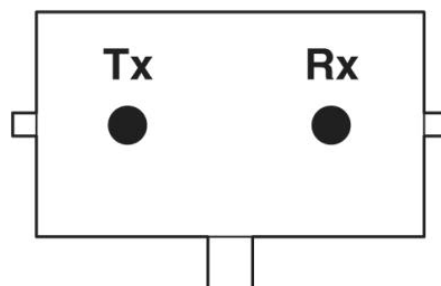

Výkres v měřítku

Konektor SCRJ, POF, IP20

Konektor SCRJ, POF, IP20

Schématický výkres

Obsazení pólů zástrčky SCRJ

Obsazení pólů zástrčky SCRJ

Adresa

PHOENIX CONTACT, s.r.o.
Dornych 47
617 00 Brno, Czech Republic
Telefon +420 542 213 401
Fax +420 542 213 701
<http://www.phoenixcontact.cz>