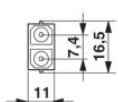

Konektor SCRJ, POF, IP20