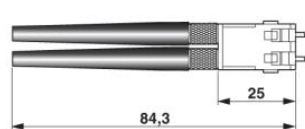

druh kabelu	Průrazový kabel
Nejmenší poloměr ohnutí, instalovaný na pevno	30 mm
Nejmenší poloměr ohnutí, pohyblivě instalovaný	30 mm
Délka kabelu	1 m
Teplota prostředí (provoz)	-30 °C ... 70 °C
	-20 °C ... 60 °C
	-20 °C ... 70 °C

Údaje o materiálu

Materiál pouzdra	PBT
Vnější plášť, materiál	PE
vnější plášť, barva	černá
barva držák dutinky	modrá
Druh ochrany	IP20

Certifikáty/Osvědčení

Aprobace

Vyžádané aprobace:

Aprobace z:

Výkres/schéma

Výkres v měřítku

Konektor SCRJ, POF, IP20