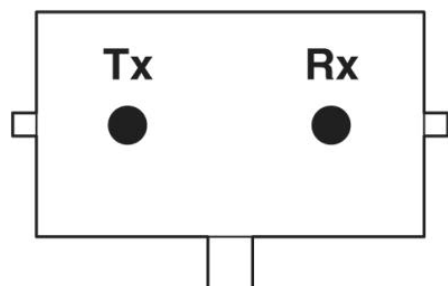

Výkres v měřítku

Konektor SCRJ, POF, IP20

Konektor SCRJ, POF, IP20

Schématický výkres

Obsazení pólů zástrčky SCRJ

Obsazení pólů zástrčky SCRJ

Adresa

PHOENIX CONTACT, s.r.o.
Dornych 47
617 00 Brno, Czech Republic
Telefon +420 542 213 401
Fax +420 542 213 701
<http://www.phoenixcontact.cz>