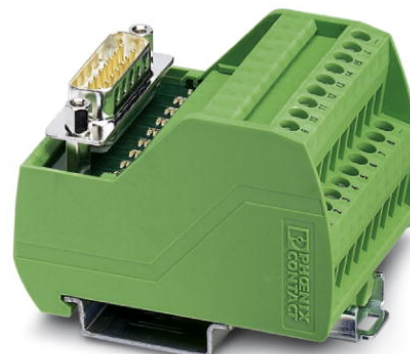

## VIP-2/SC/D 9SUB/F/LED

Obj.č.: 2322197

Obrázek ukazuje 15pólovou variantu se zásuvkovou vložkou

<http://eshop.phoenixcontact.cz/phoenix/treeViewClick.do?UID=2322197>

Modul VARIOFACE, se šroubovým připojením a zdiřkovým konektorem D-Sub-Miniatur, k montáži na nosné profily NS 35, s LED, počet pólů: 9

#### Obecná data

Jmenovité napětí $U_N$	24 V DC
Max. proudová zatížitelnost na jednu větev	2,5 A
Počet pólů	9
Šířka	34,7 mm

Výška	65,5 mm
Hloubka	45,1 mm
ukazatel stavu	LED
Teplota prostředí (provoz)	-20 °C ... 50 °C
Teplota prostředí (skladování/přeprava)	-20 °C ... 70 °C
Montážní poloha	libovolně
Normy/předpisy	IEC 60664
	ČSN EN 50178
	IEC 62103
Stupeň znečištění	2
Kategorie přepětí	II