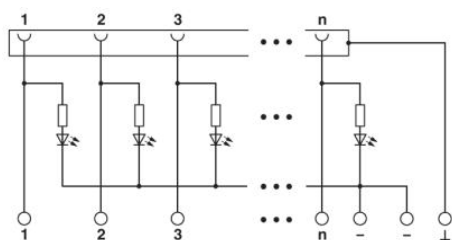

Vyžádané aprobační:

Aprobační z:

Příslušenství

Informace	Popis	Popis výrobku
Kabel / vodič		
2302434	CABLE D-SUB-S-S-S/.../.../...	Stíněný kulatý kabel osazený se dvěma D-Sub zástrčkami s trny, délka kabelu variabilní
2302340	CABLE D-SUB-S/.../.../...	Stíněný kulatý kabel osazený s D-Sub konektory s dutinkami a trny, délka kabelu variabilní
2299987	CABLE-D 9SUB/B/S/ 50/ KONFEK/S	Osazený, stíněný kulatý kabel, s 9pólovými D-Sub konektory s dutinkami a trny, délka kabelu: 0,5 m
2299990	CABLE-D 9SUB/B/S/100/ KONFEK/S	Osazený, stíněný kulatý kabel, s 9pólovými D-Sub konektory s dutinkami a trny, délka kabelu: 1 m
2300009	CABLE-D 9SUB/B/S/150/ KONFEK/S	Osazený, stíněný kulatý kabel, s 9pólovými D-Sub konektory s dutinkami a trny, délka kabelu: 1,5 m
2302010	CABLE-D 9SUB/B/S/200/ KONFEK/S	Osazený, stíněný kulatý kabel, s 9pólovými D-Sub konektory s dutinkami a trny, délka kabelu: 2 m
2302023	CABLE-D 9SUB/B/S/300/ KONFEK/S	Osazený, stíněný kulatý kabel, s 9pólovými D-Sub konektory s dutinkami a trny, délka kabelu: 3 m
2302036	CABLE-D 9SUB/B/S/400/ KONFEK/S	Osazený, stíněný kulatý kabel, s 9pólovými D-Sub konektory s dutinkami a trny, délka kabelu: 4 m
2302049	CABLE-D 9SUB/B/S/600/ KONFEK/S	Osazený, stíněný kulatý kabel, s 9pólovými D-Sub konektory s dutinkami a trny, délka kabelu: 6 m

Výkres/schéma

Schéma zapojení