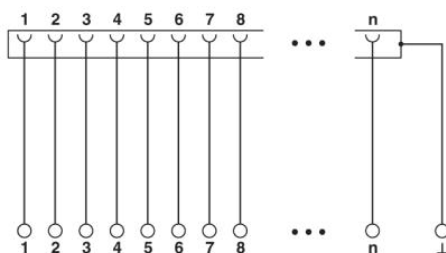

Obecně

2900907	CABLE-D-37SUB-F-OE-0,25-S/...	Stíněný kabel s 37pólovým zdířkovým konektorem D-Sub a volným koncem. Jednotlivé vodiče jsou popsány od 1 do 37 a opatřeny koncovkami vodiče. Stínící opředení je vyvedeno na oddělený konec kabelu. Délka kabelu: variabilní

Výkres/schéma

Schéma zapojení