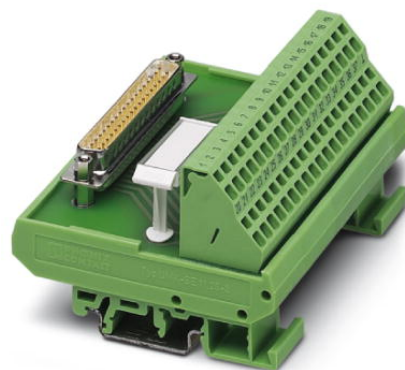

FLKM-D37 SUB/S/ZFKDS

Obj.č.: 2304018

Vyobrazení ukazuje variantu FLKM-D37 SUB/S/ZFKDS

<http://eshop.phoenixcontact.cz/phoenix/treeViewClick.do?UID=2304018>

Modul D-SUB, standard 1:1, s pružinovými svorkami a zásuvkou D-SUB s kontaktními kolíky, počet pólů 37

Údaje

EAN	 4 017918 943981
Balení	1 ks
Celní tarif	85369010
Váha brutto v kusech	0,00077 kg
Informace v katalogu	Strana 308 (IF-2011)

Poznámky k produktu

 WEEE/RoHS-compliant since:
31.03.2006

<http://www.download.phoenixcontact.com>
 Please note that the data given here has been taken from the online catalog. For comprehensive information and data, please refer to the user documentation. The General Terms and Conditions of Use apply to Internet downloads.

Technické údaje

Obecná data

Jmenovité napětí U_N	125 V AC/DC
Max. proudová zatížitelnost na jednu větev	2,5 A
	1,5 A (při rovnoměrném zatížení všech větví)
Počet pólů	37

Šířka	101,3 mm
Výška	77 mm
Hloubka	52 mm
ukazatel stavu	ne
Teplota prostředí (provoz)	-20 °C ... 50 °C
Teplota prostředí (skladování/přeprava)	-20 °C ... 70 °C
Zkušební napětí	800 V (50 Hz, 1 min.)
Montážní poloha	libovolně
Pokyn pro montáž	možnost řazení bez odstupu
Normy/předpisy	IEC 60664
	ČSN EN 50178
	IEC 62103
Stupeň znečištění	2
Kategorie přepětí	II
Zatěžovací rázové napětí	1,2 kV
Izolační pevnost	125 V

Parametry připojení přípojka 2

Označení přípojky	Zástrčková přípojka D-SUB
Způsob připojení	Lišta s trny D-SUB
Počet pólů	37

Certifikáty/Osvědčení

Aprobace

cULus Recognized

Vyžádané aprobace:

Aprobace z:

Příslušenství