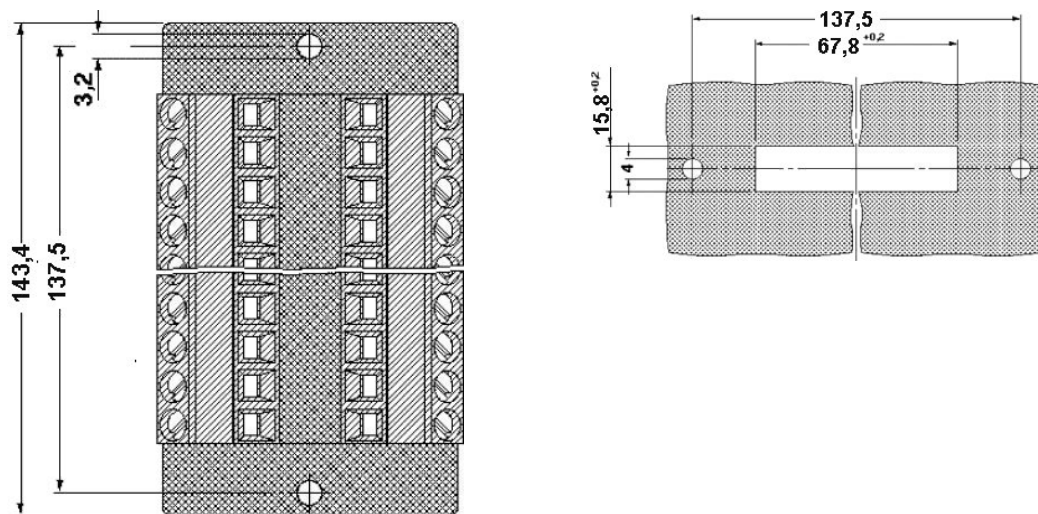

2302285	CABLE-D50SUB/B/S/150/ KONFEK/S	Osazený, stíněný kulatý kabel, s 50pólovými D-Sub konektory s dutinkami a trny, délka kabelu: 1,5 m
2302298	CABLE-D50SUB/B/S/200/ KONFEK/S	Osazený, stíněný kulatý kabel, s 50pólovými D-Sub konektory s dutinkami a trny, délka kabelu: 2 m
2302308	CABLE-D50SUB/B/S/300/ KONFEK/S	Osazený, stíněný kulatý kabel, s 50pólovými D-Sub konektory s dutinkami a trny, délka kabelu: 3 m
2302311	CABLE-D50SUB/B/S/400/ KONFEK/S	Osazený, stíněný kulatý kabel, s 50pólovými D-Sub konektory s dutinkami a trny, délka kabelu: 4 m
2302324	CABLE-D50SUB/B/S/600/ KONFEK/S	Osazený, stíněný kulatý kabel, s 50pólovými D-Sub konektory s dutinkami a trny, délka kabelu: 6 m

Obecně

2900908	CABLE-D-50SUB-F-OE-0,25- S/...	Stíněný kabel s 50pólovým zdířkovým konektorem D-Sub a volným koncem. Jednotlivé vodiče jsou popsány od 1 do 50 a opatřeny koncovkami vodiče. Stínící opředení je vyvedeno na oddělený konec kabelu. Délka kabelu: variabilní

Výkres/schéma

Výkres v měřítku