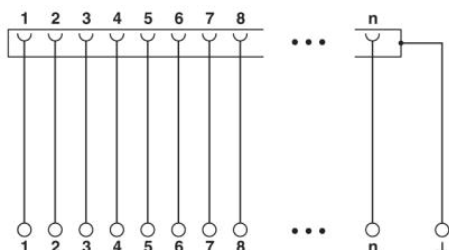

Nářadí

1204504	SZF 0-0,4X2,5	Ovládací nástroj, pro svorky ST, vhodný také jako šroubovák s drážkou, velikost: 0,4x2,5x75mm, 2komponentní rukojeť, s ochranou proti odvinutí

Obecně

2900913	CABLE-D-50SUB-M-OE-0,25-S/...	Stíněný kabel s 50pólovou lištou s trny D-SUB a volným koncem. Jednotlivé vodiče jsou popsány od 1 do 50 a opatřeny koncovkami vodiče. Stínící opředení je vyvedeno na oddělený konec kabelu. Délka kabelu: variabilní

Výkres/schéma

Schéma zapojení