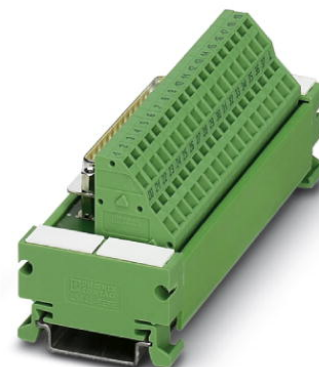

UM 45-D50SUB/B/ZFKDS

Obj.č.: 2293705

Vyobrazení ukazuje variantu UM 45-D 37SUB/S/ZFKDS

<http://eshop.phoenixcontact.cz/phoenix/treeViewClick.do?UID=2293705>

Modul VARIOFACE, s pružinovými svorkami a zásuvkou D-Sub, k montáži na NS 35/7,5; počet pólů 50

Údaje	
EAN	 4 017918 120603
Balení	1 ks
Celní tarif	85369010
Váha brutto v kusech	0,15666 kg
Informace v katalogu	Strana 308 (IF-2011)

Poznámky k produktu

WEEE/RoHS-compliant since:
11.04.2006

<http://www.download.phoenixcontact.com>
Please note that the data given here has been taken from the online catalog. For comprehensive information and data, please refer to the user documentation. The General Terms and Conditions of Use apply to Internet downloads.

Technické údaje

Obecná data	
Jmenovité napětí U_N	125 V AC/DC
Max. proudová zatížitelnost na jednu větev	2,5 A
	1,5 A (při rovnoměrném zatížení všech větví)
Počet pólů	50

Šířka	156 mm
Výška	45 mm
Hloubka	50 mm
ukazatel stavu	ne
Teplota prostředí (provoz)	-20 °C ... 50 °C
Teplota prostředí (skladování/přeprava)	-20 °C ... 70 °C
Zkušební napětí	800 V (50 Hz, 1 min.)
Montážní poloha	libovolně
Normy/předpisy	IEC 60664 ČSN EN 50178 IEC 62103
Stupeň znečištění	2
Kategorie přepětí	II
Zatěžovací rázové napětí	1,2 kV
Izolační pevnost	125 V

Parametry připojení přípojka 2

Označení přípojky	Zástrčková přípojka D-SUB
Počet přípojek	1
Způsob připojení	Zdířkový konektor D-SUB
Počet pólů	50

Certifikáty/Osvědčení

Aprobace

GOST

Vyžádané aprobace:

Aprobace z: