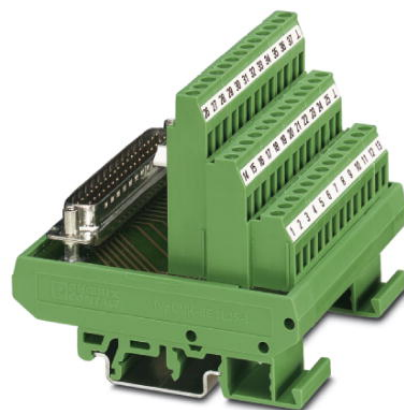

FLKMS-D50 SUB/B

Obj.č.: 2281775

Vyobrazení ukazuje variantu FLKMS-D37 SUB/S (1-37)

<http://eshop.phoenixcontact.cz/phoenix/treeViewClick.do?UID=2281775>

Modul VARIOFACE, se šroubovými svorkami a zásuvkou D-Sub, k montáži na NS 35/7,5 nebo NS 32, počet pólů 50

Technické údaje

Obecná data

Jmenovité napětí U_N	125 V AC/DC
Max. proudová zatížitelnost na jednu větev	2 A
Počet pólů	50
Šířka	101,5 mm

Výška	77 mm
Hloubka	72 mm
Teplota prostředí (provoz)	-20 °C ... 45 °C
Teplota prostředí (skladování/přeprava)	-20 °C ... 70 °C
Zkušební napětí	800 V AC (50 Hz, 1 min.)
Montážní poloha	libovolně
Normy/předpisy	IEC 60664
	ČSN EN 50178
	IEC 62103
Stupeň znečištění	2
Kategorie přepětí	II

2302311	CABLE-D50SUB/B/S/400/ KONFEK/S	Osazený, stíněný kulatý kabel, s 50pólovými D-Sub konektory s dutinkami a trny, délka kabelu: 4 m
2302324	CABLE-D50SUB/B/S/600/ KONFEK/S	Osazený, stíněný kulatý kabel, s 50pólovými D-Sub konektory s dutinkami a trny, délka kabelu: 6 m
Obecně		
2900913	CABLE-D-50SUB-M-OE-0,25- S/...	Stíněný kabel s 50pólovou lištou s trny D-SUB a volným koncem. Jednotlivé vodiče jsou popsány od 1 do 50 a opatřeny koncovkami vodiče. Stínící opředení je vyvedeno na oddělený konec kabelu. Délka kabelu: variabilní