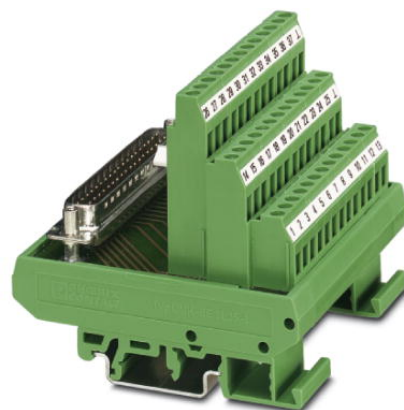

FLKMS-D25 SUB/S (1-25)

Obj.č.: 2294322

Vyobrazení ukazuje variantu FLKMS-D37 SUB/S (1-37)

<http://eshop.phoenixcontact.cz/phoenix/treeViewClick.do?UID=2294322>

Modul VARIOFACE, se šroubovými svorkami a zásuvkou D-Sub s kolíkovými kontakty, k montáži na NS 35/7,5 nebo NS 32, počet pólů 25

Údaje

EAN	 4 017918 132705
Balení	1 ks
Celní tarif	85369010
Váha brutto v kusech	0,1747 kg
Informace v katalogu	Strana 249 (IF-2007)

Poznámky k produktu

 WEEE/RoHS-compliant since:
31.05.2006

<http://www.download.phoenixcontact.com>
Please note that the data given here has been taken from the online catalog. For comprehensive information and data, please refer to the user documentation. The General Terms and Conditions of Use apply to Internet downloads.

Technické údaje

Obecná data

Jmenovité napětí U_N	125 V AC/DC
Max. proudová zatížitelnost na jednu větev	2,5 A
Počet pólů	25
Šířka	67,5 mm

Výška	77 mm
Hloubka	72 mm
ukazatel stavu	ne
Teplota prostředí (provoz)	-20 °C ... 50 °C
Teplota prostředí (skladování/přeprava)	-20 °C ... 70 °C
Zkušební napětí	800 V (50 Hz, 1 min.)
Montážní poloha	libovolně
Normy/předpisy	IEC 60664
	ČSN EN 50178
	IEC 62103
Stupeň znečištění	2
Kategorie přepětí	II