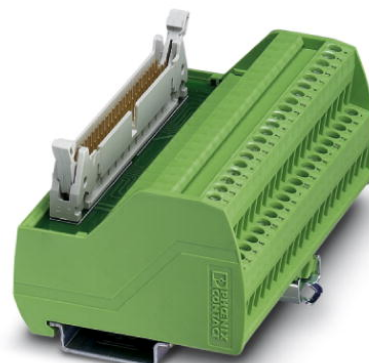

VIP-2/SC/FLK50 (1-40) /S7

Obj.č.: 2315243

<http://eshop.phoenixcontact.cz/phoenix/treeViewClick.do?UID=2315243>

Předávací modul VARIOFACE pro Siemens SIMATIC® S7-300, se specifickým označením SIMATIC® (1 - 40), šroubová svorka, šířka modulu: 106,1 mm

Údaje	
EAN	 4 046356 313087
Balení	1 ks
Celní tarif	85369010
Váha brutto v kusech	0,2132 kg
Informace v katalogu	Strana 472 (CAT-7-2013)

Poznámky k produktu

 WEEE/RoHS-compliant since:
22.11.2007

<http://www.download.phoenixcontact.com>
 Please note that the data given here has been taken from the online catalog. For comprehensive information and data, please refer to the user documentation. The General Terms and Conditions of Use apply to Internet downloads.

Technické údaje

Obecná data	
Jmenovité napětí U_N	60 V AC/DC
Max. proudová zatížitelnost na jednu větev	1 A
Počet pólů	50
Šířka	106,1 mm

Výška	65,5 mm
Hloubka	56 mm
ukazatel stavu	ne
Teplota prostředí (provoz)	-20 °C ... 50 °C
Teplota prostředí (skladování/přeprava)	-20 °C ... 70 °C
Montážní poloha	libovolně
Normy/předpisy	IEC 60664
	ČSN EN 50178
	IEC 62103
Stupeň znečištění	2
Kategorie přepětí	II
Zatěžovací rázové napětí	0,6 kV

Parametry připojení přípojka 2

Označení přípojky	Úroveň řízení
Počet přípojek	1
Způsob připojení	IDC / FLK - lišta s trny (2,54 mm)
Počet pólů	50

Certifikáty/Osvědčení

Aprobace

CSA, cULus Recognized

Vyžádané aprobace: