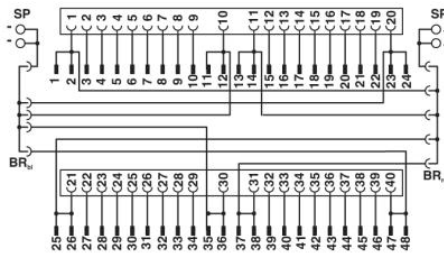

A
...FLK14...	37
...FLK50...	42

Schéma zapojení