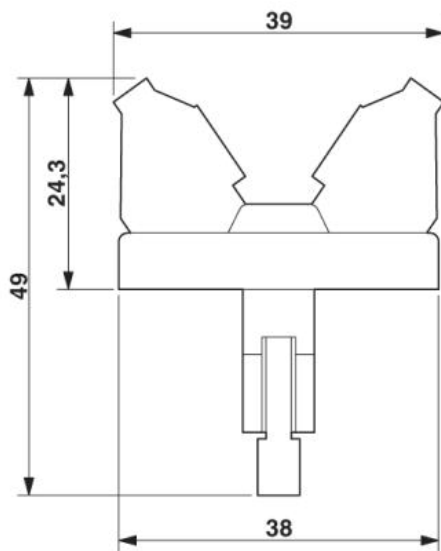

Výkres/schéma

Výkres v měřítku