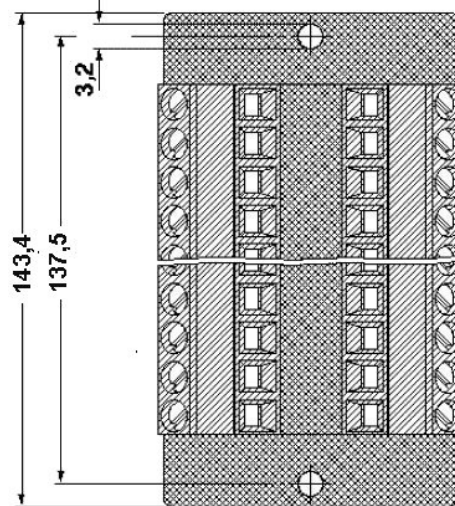

Výkres/schéma

Výkres v měřítku