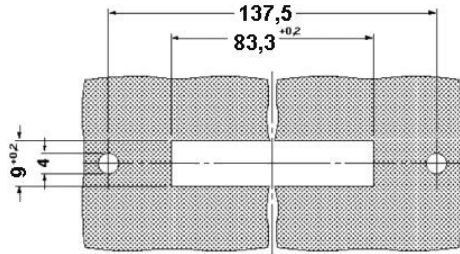

Výkres/schéma

Výkres v měřítku