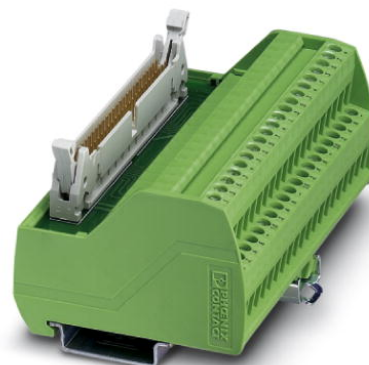

VIP-2/SC/FLK50/LED/PLC

Obj.č.: 2322252

Obrázek ukazuje variantu bez LED

<http://eshop.phoenixcontact.cz/phoenix/treeViewClick.do?UID=2322252>

Předávací modul VARIOFACE, se světelnou indikací, pro 32 kanálů

Údaje

EAN	 4 046356 451062
Balení	1 ks
Celní tarif	85369010
Váha brutto v kusech	0,215 kg
Informace v katalogu	Strana 471 (CAT-7-2013)

Poznámky k produktu

WEEE/RoHS-compliant since:
10.04.2009

<http://www.download.phoenixcontact.com>
Please note that the data given here has been taken from the online catalog. For comprehensive information and data, please refer to the user documentation. The General Terms and Conditions of Use apply to Internet downloads.

Technické údaje

Obecná data

Jmenovité napětí U_N	24 V DC
Max. proudová zatížitelnost na jednu větev	1 A
Součtový proud maximálního proudového napájení	2 A (na Byte)
Počet pólů	50

Šířka	106,1 mm
Výška	65,5 mm
Hloubka	56 mm
ukazatel stavu	LED
Teplota prostředí (provoz)	-20 °C ... 50 °C
Teplota prostředí (skladování/přeprava)	-20 °C ... 70 °C
Montážní poloha	libovolně
Normy/předpisy	IEC 60664
	ČSN EN 50178
	IEC 62103
Stupeň znečištění	2
Kategorie přepětí	II
Zatěžovací rázové napětí	0,6 kV

Parametry připojení přípojka 2

Označení přípojky	Úroveň řízení
Počet přípojek	1
Způsob připojení	IDC / FLK - lišta s trny (2,54 mm)
Počet pólů	50

Certifikáty/Osvědčení

Aprobace

cULus Recognized

Vyžádané aprobace: