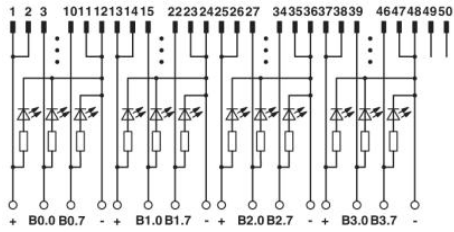

Výkres/schéma

Schéma zapojení

Schéma připojení VIP-2/.../FLK50/LED/PLC