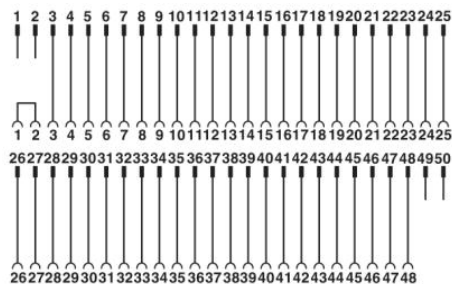

Certifikáty/Osvědčení

Aprobace

GOST

Vyžádané aprobace:

Aprobace z:

Výkres/schéma

Schéma zapojení

Schéma připojení FLKM 50-PA-S400(3-48)