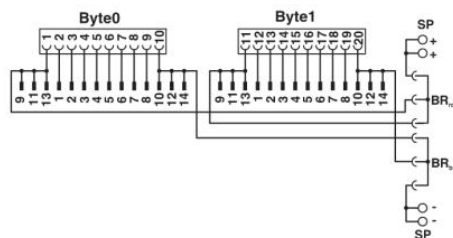

Jmenovité napětí U_N	< 50 V AC
	60 V DC
Připojitelné kanály	16
Zásuvkový konektor druhu připojení	IDC / FLK - zdířkový konektor (2,54 mm)
Počet zásuvkových konektorů	2
Počet pólů zásuvkových konektorů	14
Maximální přípustný proud	1 A (na trasu)
Normy/předpisy	IEC 60664
	IEC 62103
	ČSN EN 50178
Zatěžovací rázové napětí / izolace	0,8 kV
Stupeň znečištění	2
Kategorie přepětí	III

Certifikáty/Osvědčení

Aprobace

cULus Recognized

Vyžádané aprobace:

Aprobace z:

Výkres/schéma

Schéma zapojení