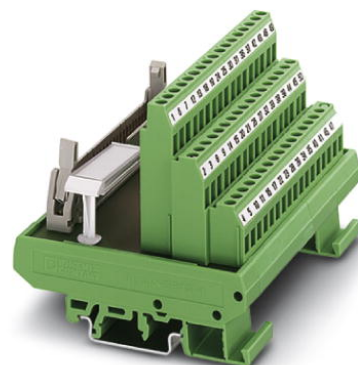

# FLKMS 50

Obj.č.: 2281597

<http://eshop.phoenixcontact.cz/phoenix/treeViewClick.do?UID=2281597>

Modul VARIOFACE, se šroubovými svorkami a s konektorem pro plochý kabel, k montáži na NS 32 nebo NS 35/7,5, zásuvka s kolíkovými kontakty, s krátkými nebo dlouhými zámkovými vodičky, počet pólů 50