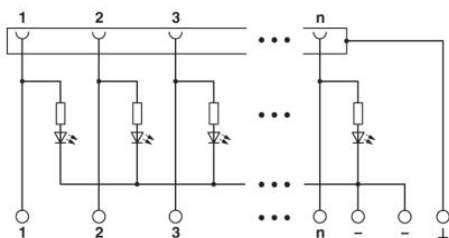

Vyžádané aprobační:

Aprobační z:

Příslušenství

Informace	Popis	Popis výrobku
Kabel / vodič		
2302434	CABLE D-SUB-S-S-S/.../.../...	Stíněný kulatý kabel osazený se dvěma D-Sub zástrčkami s trny, délka kabelu variabilní
2302340	CABLE D-SUB-S/.../.../...	Stíněný kulatý kabel osazený s D-Sub konektory s dutinkami a trny, délka kabelu variabilní
2302269	CABLE-D50SUB/B/S/ 50/ KONFEK/S	Osazený, stíněný kulatý kabel, s 50pólovými D-Sub konektory s dutinkami a trny, délka kabelu: 0,5 m
2302272	CABLE-D50SUB/B/S/100/ KONFEK/S	Osazený, stíněný kulatý kabel, s 50pólovými D-Sub konektory s dutinkami a trny, délka kabelu: 1 m
2302285	CABLE-D50SUB/B/S/150/ KONFEK/S	Osazený, stíněný kulatý kabel, s 50pólovými D-Sub konektory s dutinkami a trny, délka kabelu: 1,5 m
2302298	CABLE-D50SUB/B/S/200/ KONFEK/S	Osazený, stíněný kulatý kabel, s 50pólovými D-Sub konektory s dutinkami a trny, délka kabelu: 2 m
2302308	CABLE-D50SUB/B/S/300/ KONFEK/S	Osazený, stíněný kulatý kabel, s 50pólovými D-Sub konektory s dutinkami a trny, délka kabelu: 3 m
2302311	CABLE-D50SUB/B/S/400/ KONFEK/S	Osazený, stíněný kulatý kabel, s 50pólovými D-Sub konektory s dutinkami a trny, délka kabelu: 4 m
2302324	CABLE-D50SUB/B/S/600/ KONFEK/S	Osazený, stíněný kulatý kabel, s 50pólovými D-Sub konektory s dutinkami a trny, délka kabelu: 6 m

Výkres/schéma

Schéma zapojení