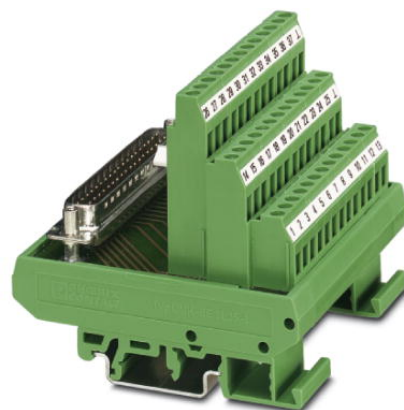

## FLKMS-D25 SUB/B (1-25)

Obj.č.: 2294351

Vyobrazení ukazuje variantu FLKMS-D37 SUB/S (1-37)

<http://eshop.phoenixcontact.cz/phoenix/treeViewClick.do?UID=2294351>

Modul VARIOFACE, se šroubovými svorkami a zásuvkou D-Sub, k montáži na NS 35/7,5 nebo NS 32, počet pólů 25