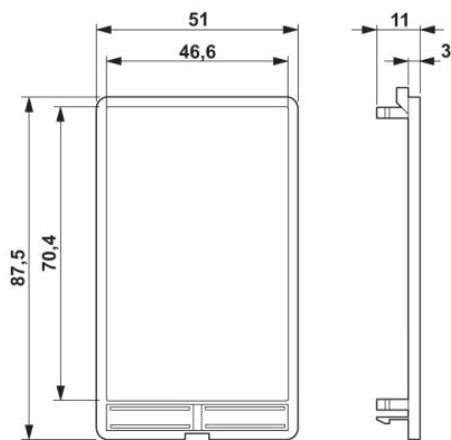

Certifikáty/Osvědčení

Aprobace

Vyžádané aprobace:

Aprobace z:

Výkres/schéma

Výkres v měřítku