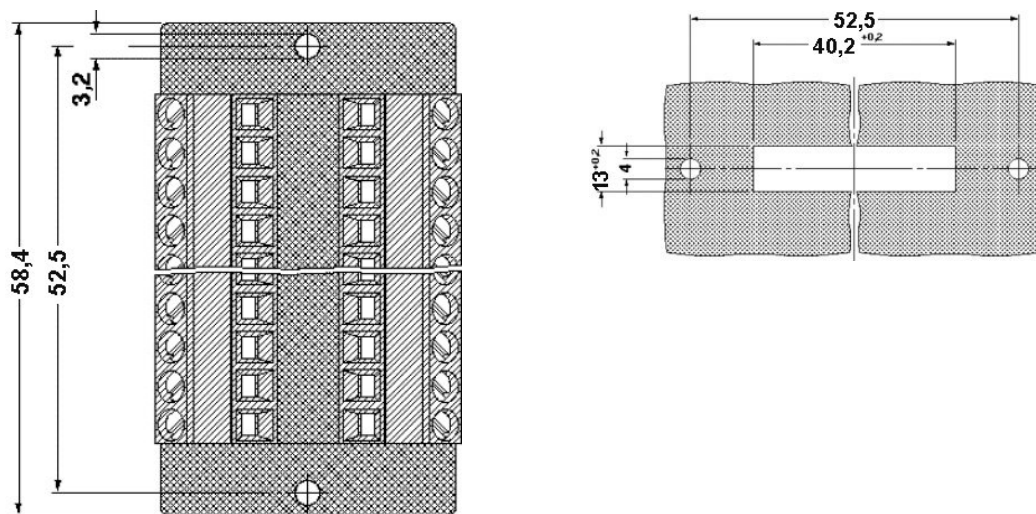

2302078	CABLE-D15SUB/B/S/150/ KONFEK/S	Osazený, stíněný kulatý kabel, s 15pólovými D-Sub konektory s dutinkami a trny, délka kabelu: 1,5 m
2302081	CABLE-D15SUB/B/S/200/ KONFEK/S	Osazený, stíněný kulatý kabel, s 15pólovými D-Sub konektory s dutinkami a trny, délka kabelu: 2 m
2302094	CABLE-D15SUB/B/S/300/ KONFEK/S	Osazený, stíněný kulatý kabel, s 15pólovými D-Sub konektory s dutinkami a trny, délka kabelu: 3 m
2302104	CABLE-D15SUB/B/S/400/ KONFEK/S	Osazený, stíněný kulatý kabel, s 15pólovými D-Sub konektory s dutinkami a trny, délka kabelu: 4 m
2302117	CABLE-D15SUB/B/S/600/ KONFEK/S	Osazený, stíněný kulatý kabel, s 15pólovými D-Sub konektory s dutinkami a trny, délka kabelu: 6 m

Obecně

2900910	CABLE-D-15SUB-M-OE-0,25- S/...	Stíněný kabel s 15pólovou lištou s trny D-SUB a volným koncem. Jednotlivé vodiče jsou popsány od 1 do 15 a opatřeny koncovkami vodiče. Stínící opředení je vyvedeno na oddělený konec kabelu. Délka kabelu: variabilní

Výkres/schéma

Výkres v měřítku