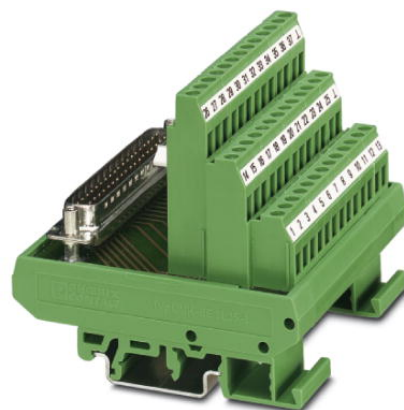

FLKMS-D50 SUB/S

Obj.č.: 2281746

Vyobrazení ukazuje variantu FLKMS-D37 SUB/S (1-37)

<http://eshop.phoenixcontact.cz/phoenix/treeViewClick.do?UID=2281746>

Modul VARIOFACE, se šroubovými svorkami a zásuvkou D-Sub s kolíkovými kontakty, k montáži na NS 35/7,5 nebo NS 32, počet pólů 50