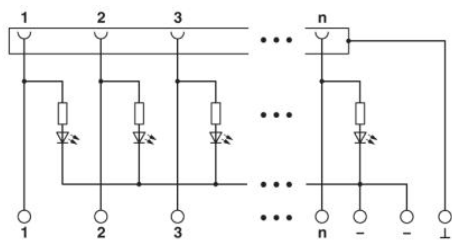

Vyžádané aprobační:

Aprobační z:

Příslušenství

Informace	Popis	Popis výrobku
Kabel / vodič		
2302434	CABLE D-SUB-S-S-S/.../.../...	Stíněný kulatý kabel osazený se dvěma D-Sub zástrčkami s trny, délka kabelu variabilní
2302340	CABLE D-SUB-S/.../.../...	Stíněný kulatý kabel osazený s D-Sub konektory s dutinkami a trny, délka kabelu variabilní
2302052	CABLE-D15SUB/B/S/ 50/ KONFEK/S	Osazený, stíněný kulatý kabel, s 15pólovými D-Sub konektory s dutinkami a trny, délka kabelu: 0,5 m
2302065	CABLE-D15SUB/B/S/100/ KONFEK/S	Osazený, stíněný kulatý kabel, s 15pólovými D-Sub konektory s dutinkami a trny, délka kabelu: 1 m
2302078	CABLE-D15SUB/B/S/150/ KONFEK/S	Osazený, stíněný kulatý kabel, s 15pólovými D-Sub konektory s dutinkami a trny, délka kabelu: 1,5 m
2302081	CABLE-D15SUB/B/S/200/ KONFEK/S	Osazený, stíněný kulatý kabel, s 15pólovými D-Sub konektory s dutinkami a trny, délka kabelu: 2 m
2302094	CABLE-D15SUB/B/S/300/ KONFEK/S	Osazený, stíněný kulatý kabel, s 15pólovými D-Sub konektory s dutinkami a trny, délka kabelu: 3 m
2302104	CABLE-D15SUB/B/S/400/ KONFEK/S	Osazený, stíněný kulatý kabel, s 15pólovými D-Sub konektory s dutinkami a trny, délka kabelu: 4 m
2302117	CABLE-D15SUB/B/S/600/ KONFEK/S	Osazený, stíněný kulatý kabel, s 15pólovými D-Sub konektory s dutinkami a trny, délka kabelu: 6 m

Výkres/schéma

Schéma zapojení