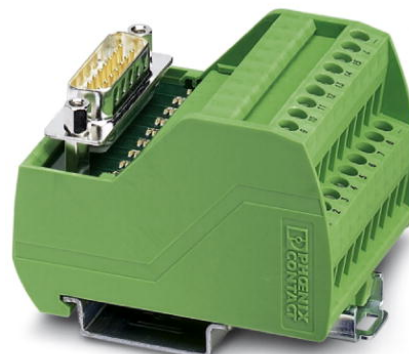

VIP-2/SC/D15SUB/F/LED

Obj.č.: 2322207

Obrázek ukazuje 15pólovou variantu se zásuvkovou vložkou

<http://eshop.phoenixcontact.cz/phoenix/treeViewClick.do?UID=2322207>

Modul VARIOFACE, se šroubovým připojením a zdiřkovým konektorem D-Sub-Miniatur, k montáži na nosné profily NS 35, s LED, počet pólů: 15

Technické údaje

Obecná data

Jmenovité napětí U_N	24 V DC
Max. proudová zatížitelnost na jednu větev	2,5 A
Počet pólů	15
Šířka	50 mm

Výška	65,5 mm
Hloubka	45,1 mm
ukazatel stavu	LED
Teplota prostředí (provoz)	-20 °C ... 50 °C
Teplota prostředí (skladování/přeprava)	-20 °C ... 70 °C
Montážní poloha	libovolně
Normy/předpisy	IEC 60664 ČSN EN 50178 IEC 62103
Stupeň znečištění	2
Kategorie přepětí	II

Parametry připojení přípojka 2

Označení přípojky	Zástrčková přípojka D-SUB
Počet přípojek	1
Způsob připojení	Zdířkový konektor D-SUB
Počet pólů	15

Certifikáty/Osvědčení

Aprobace

cULus Recognized

Vyžádané aprobační: