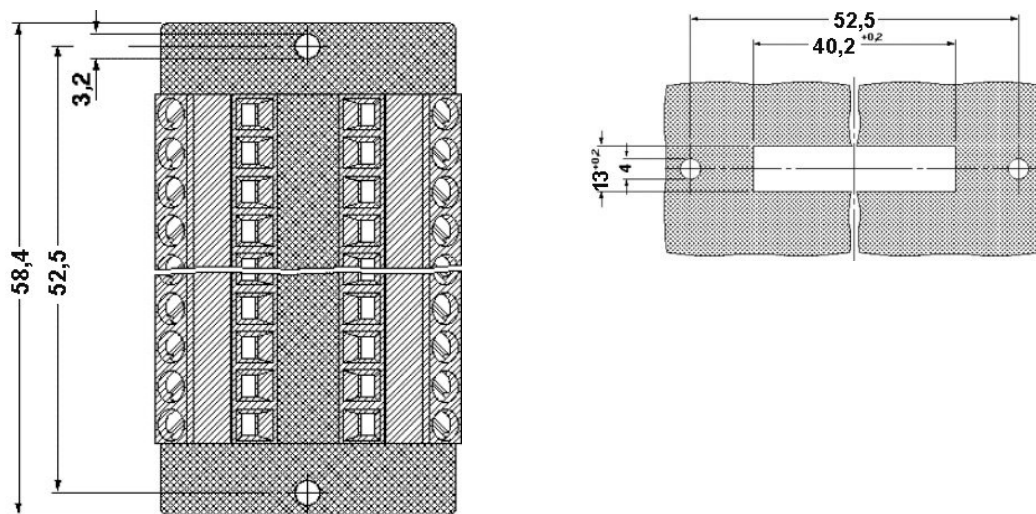

2302078	CABLE-D15SUB/B/S/150/ KONFEK/S	Osazený, stíněný kulatý kabel, s 15pólovými D-Sub konektory s dutinkami a trny, délka kabelu: 1,5 m
2302081	CABLE-D15SUB/B/S/200/ KONFEK/S	Osazený, stíněný kulatý kabel, s 15pólovými D-Sub konektory s dutinkami a trny, délka kabelu: 2 m
2302094	CABLE-D15SUB/B/S/300/ KONFEK/S	Osazený, stíněný kulatý kabel, s 15pólovými D-Sub konektory s dutinkami a trny, délka kabelu: 3 m
2302104	CABLE-D15SUB/B/S/400/ KONFEK/S	Osazený, stíněný kulatý kabel, s 15pólovými D-Sub konektory s dutinkami a trny, délka kabelu: 4 m
2302117	CABLE-D15SUB/B/S/600/ KONFEK/S	Osazený, stíněný kulatý kabel, s 15pólovými D-Sub konektory s dutinkami a trny, délka kabelu: 6 m

Obecně

2900905	CABLE-D-15SUB-F-OE-0,25- S/...	Stíněný kabel s 15pólovým zdiřkovým konektorem D-Sub a volným koncem. Jednotlivé vodiče jsou popsány od 1 do 15 a opatřeny koncovkami vodiče. Stínící opředení je vyvedeno na oddělený konec kabelu. Délka kabelu: variabilní

Výkres/schéma

Výkres v měřítku