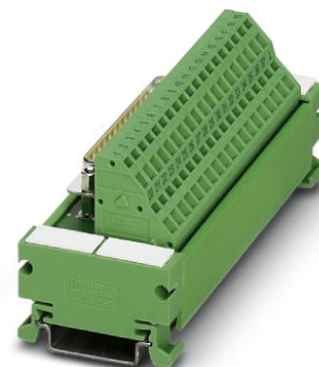

# UM 45-D37SUB/S/ZFKDS

Obj.č.: 2293640

<http://eshop.phoenixcontact.cz/phoenix/treeViewClick.do?UID=2293640>

Modul VARIOFACE, s pružinovými svorkami a zásuvkou D-Sub s kolíkovými kontakty, k montáži na NS 35/7,5; počet pólů 37