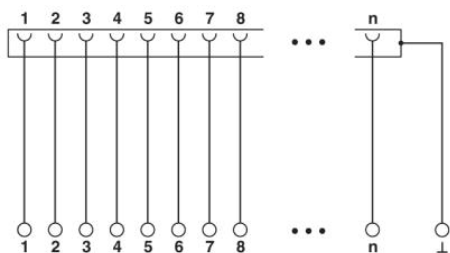

Nářadí

1204504	SZF 0-0,4X2,5	Ovládací nástroj, pro svorky ST, vhodný také jako šroubovák s drážkou, velikost: 0,4x2,5x75mm, 2komponentní rukojeť, s ochranou proti odvinutí

Obecně

2900907	CABLE-D-37SUB-F-OE-0,25-S/...	Stíněný kabel s 37pólovým zdířkovým konektorem D-Sub a volným koncem. Jednotlivé vodiče jsou popsány od 1 do 37 a opatřeny koncovkami vodiče. Stínící opředení je vyvedeno na oddělený konec kabelu. Délka kabelu: variabilní

Výkres/schéma

Schéma zapojení