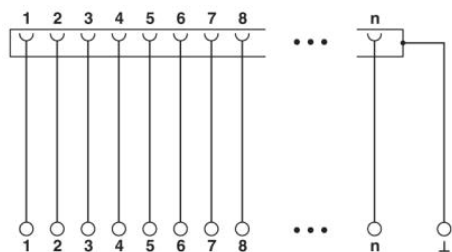

2302162	CABLE-D25SUB/B/S/300/ KONFEK/S	Osazený, stíněný kulatý kabel, s 25pólovými D-Sub konektory s dutinkami a trny, délka kabelu: 3 m
2302175	CABLE-D25SUB/B/S/400/ KONFEK/S	Osazený, stíněný kulatý kabel, s 25pólovými D-Sub konektory s dutinkami a trny, délka kabelu: 4 m
2302188	CABLE-D25SUB/B/S/600/ KONFEK/S	Osazený, stíněný kulatý kabel, s 25pólovými D-Sub konektory s dutinkami a trny, délka kabelu: 6 m

Obecně

2900906	CABLE-D-25SUB-F-OE-0,25-S/...	Stíněný kabel s 25pólovým zdířkovým konektorem D-Sub a volným koncem. Jednotlivé vodiče jsou popsány od 1 do 25 a opatřeny koncovkami vodiče. Stínící opředení je vyvedeno na oddělený konec kabelu. Délka kabelu: variabilní

Výkres/schéma

Schéma zapojení