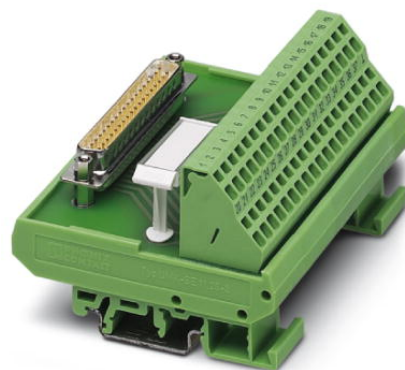

FLKM-D25 SUB/S/ZFKDS

Obj.č.: 2303006

Vyobrazení ukazuje variantu FLKM-D37 SUB/S/ZFKDS

<http://eshop.phoenixcontact.cz/phoenix/treeViewClick.do?UID=2303006>

Modul D-SUB, standard 1:1, s pružinovými svorkami a zásuvkou D-SUB s kontaktními kolíky, počet pólů 25

Údaje	
EAN	 4 017918 943974
Balení	1 ks
Celní tarif	85369010
Váha brutto v kusech	0,147 kg
Informace v katalogu	Strana 308 (IF-2011)

Poznámky k produktu

WEEE/RoHS-compliant since:
31.03.2006

<http://www.download.phoenixcontact.com>
Please note that the data given here has been taken from the online catalog. For comprehensive information and data, please refer to the user documentation. The General Terms and Conditions of Use apply to Internet downloads.

Technické údaje

Obecná data	
Jmenovité napětí U_N	125 V AC/DC
Max. proudová zatížitelnost na jednu větev	2,5 A
	1,5 A (při rovnoměrném zatížení všech větví)
Počet pólů	25

Šířka	78,8 mm
Výška	77 mm
Hloubka	52 mm
Teplota prostředí (provoz)	-20 °C ... 50 °C
Teplota prostředí (skladování/přeprava)	-20 °C ... 70 °C
Montážní poloha	libovolně
Normy/předpisy	IEC 60664 ČSN EN 50178 IEC 62103
Stupeň znečištění	2
Kategorie přepětí	II
Zatěžovací rázové napětí	1,2 kV
Izolační pevnost	125 V

Parametry připojení přípojka 2

Označení přípojky	Zástrčková přípojka D-SUB
Způsob připojení	Lišta s trny D-SUB
Počet pólů	25

Certifikáty/Osvědčení

Aprobace

cULus Recognized

Vyžádané aprobace:

Aprobace z:

Příslušenství