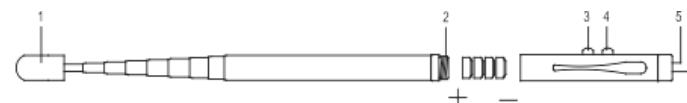

Ponechejte si tento návod, abyste si jej mohli znovu kdykoliv přečíst!

Účel použití

Tento výrobek zahrnuje červené laserové ukazovátko, LED kapesní svítilnu, ukazovátko a propisku.

Výrobek je napájen 4 bateriemi typu LR41.

Vložení baterií

1. Před otevřením příhrádky na baterie odšroubujte střední část ukazovátko.
2. Vložte 4 knoflíkové baterie typu LR41 do příhrádky na baterie a dejte pozor na správnou polaritu.
3. Příhrádku na baterie znovu uzavřete.