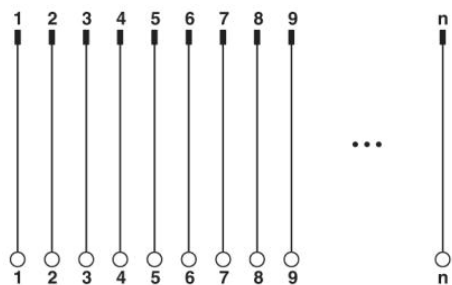

Výkres/schéma

Schéma zapojení