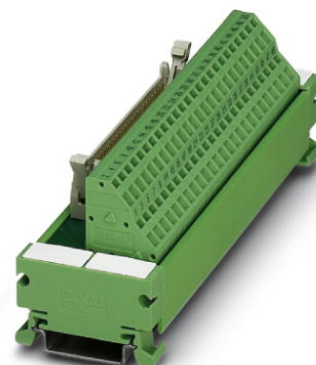

UM 45-FLK50/ZFKDS

Obj.č.: 2293585

Vyobrazení ukazuje 20-pólovou variantu

<http://eshop.phoenixcontact.cz/phoenix/treeViewClick.do?UID=2293585>

Modul VARIOFACE, s pružinovými svorkami a konektorem pro plochý kabel, k montáži na NS 35/7,5; počet pólů 50

Parametry připojení přípojka 2

Označení přípojky	Připojení plochého páskového kabelu
Počet přípojek	1
Způsob připojení	IDC / FLK - lišta s trny (2,54 mm)
Počet pólů	50

Certifikáty/Osvědčení

Aprobace

cULus Recognized, GOST