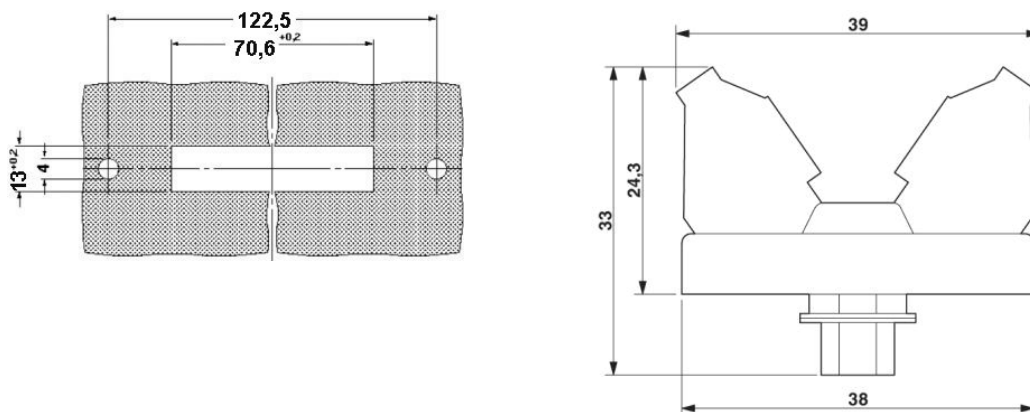

2302214	CABLE-D37SUB/B/S/150/ KONFEK/S	Osazený, stíněný kulatý kabel, s 37pólovými D-Sub konektory s dutinkami a trny, délka kabelu: 1,5 m
2302227	CABLE-D37SUB/B/S/200/ KONFEK/S	Osazený, stíněný kulatý kabel, s 37pólovými D-Sub konektory s dutinkami a trny, délka kabelu: 2 m
2302230	CABLE-D37SUB/B/S/300/ KONFEK/S	Osazený, stíněný kulatý kabel, s 37pólovými D-Sub konektory s dutinkami a trny, délka kabelu: 3 m
2302243	CABLE-D37SUB/B/S/400/ KONFEK/S	Osazený, stíněný kulatý kabel, s 37pólovými D-Sub konektory s dutinkami a trny, délka kabelu: 4 m
2302256	CABLE-D37SUB/B/S/600/ KONFEK/S	Osazený, stíněný kulatý kabel, s 37pólovými D-Sub konektory s dutinkami a trny, délka kabelu: 6 m

Obecně

2900907	CABLE-D-37SUB-F-OE-0,25- S/...	Stíněný kabel s 37pólovým zdiřkovým konektorem D-Sub a volným koncem. Jednotlivé vodiče jsou popsány od 1 do 37 a opatřeny koncovkami vodiče. Stínící opředení je vyvedeno na oddělený konec kabelu. Délka kabelu: variabilní

Výkres/schéma

Výkres v měřítku