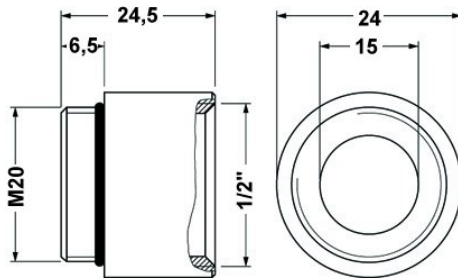

Certifikáty/Osvědčení

Aprobace

GOST

Vyžádané aprobace:

Aprobace z:

Výkres/schéma

Výkres v měřítku