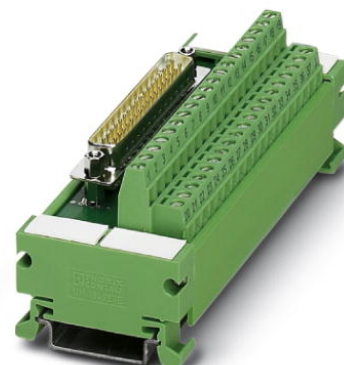

UM 45-D50SUB/B

Obj.č.: 2962764

Vyobrazení ukazuje variantu UM 45-D37SUB/S

<http://eshop.phoenixcontact.cz/phoenix/treeViewClick.do?UID=2962764>

Modul VARIOFACE, se šroubovými svorkami a zásuvkou D-Sub, k montáži na NS 35/7,5; počet pólů 50 (bez průběžného popisu)