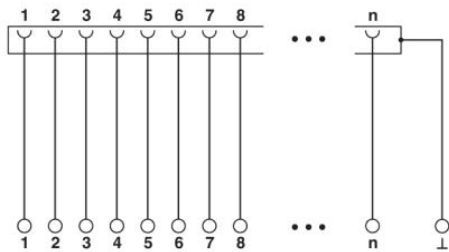

2302311	CABLE-D50SUB/B/S/400/ KONFEK/S	Osazený, stíněný kulatý kabel, s 50pólovými D-Sub konektory s dutinkami a trny, délka kabelu: 4 m
2302324	CABLE-D50SUB/B/S/600/ KONFEK/S	Osazený, stíněný kulatý kabel, s 50pólovými D-Sub konektory s dutinkami a trny, délka kabelu: 6 m

Obecně

2900913	CABLE-D-50SUB-M-OE-0,25- S/...	Stíněný kabel s 50pólovou lištou s trny D-SUB a volným koncem. Jednotlivé vodiče jsou popsány od 1 do 50 a opatřeny koncovkami vodiče. Stínící opředení je vyvedeno na oddělený konec kabelu. Délka kabelu: variabilní

Výkres/schéma

Schéma zapojení