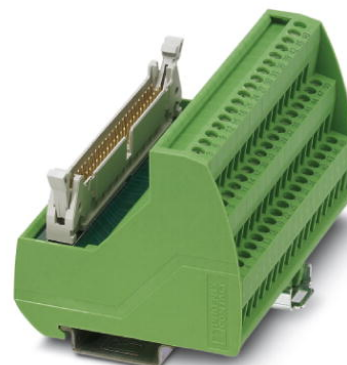

VIP-3/SC/FLK50

Obj.č.: 2315081

<http://eshop.phoenixcontact.cz/phoenix/treeViewClick.do?UID=2315081>

Modul VARIOFACE, se šroubovým připojením a konektorem pro plochý kabel, k montáži na nosné profily NS 35, s kolíkovou lištou, s krátkými a dlouhými zajišťovacími třmeny pro zdířkové konektory, počet pólů: 50

Údaje

EAN	 4 046356 312899
Balení	1 ks
Celní tarif	85369010
Váha brutto v kusech	0,24 kg
Informace v katalogu	Strana 525 (CAT-7-2013)

Poznámky k produktu

 WEEE/RoHS-compliant since:
22.11.2007

<http://www.download.phoenixcontact.com>
Please note that the data given here has been taken from the online catalog. For comprehensive information and data, please refer to the user documentation. The General Terms and Conditions of Use apply to Internet downloads.

Technické údaje

Obecná data

Jmenovité napětí U_N	60 V AC/DC
Max. proudová zatížitelnost na jednu větev	1 A
Počet pólů	50
Šířka	92,7 mm

Výška	69 mm
Hloubka	62 mm
ukazatel stavu	ne
Teplota prostředí (provoz)	-20 °C ... 50 °C
Teplota prostředí (skladování/přeprava)	-20 °C ... 70 °C
Montážní poloha	libovolně
Normy/předpisy	IEC 60664
	ČSN EN 50178
	IEC 62103
Stupeň znečištění	2
Kategorie přepětí	II
Zatěžovací rázové napětí	0,6 kV

Parametry připojení přípojka 2

Označení přípojky	Úroveň řízení
Počet přípojek	1
Způsob připojení	IDC / FLK - lišta s trny (2,54 mm)
Počet pólů	50

Certifikáty/Osvědčení

Aprobace

CSA, cULus Recognized

Vyžádané aprobace: