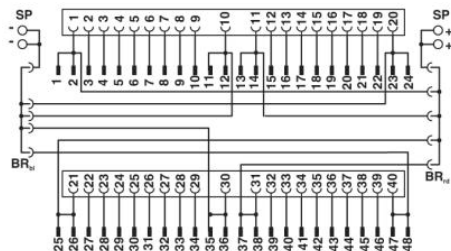

Technické údaje

Obecná data

Poznámka	<p>Analogové V/V karty: Pro zabránění zkratům musejí být oba můstky oddělené! Nesmí být připojen další napájení na čelním adaptéru!</p> <p>Digitální V/V karty: Při výrobě je čelní adaptér potenciálově propojen. Odstraněním můstků lze dosáhnout oddělení potenciálů (ve skupinách do 8).</p>
----------	---

Certifikáty/Osvědčení

Aprobace

cULus Recognized

Vyžádané aprobace:

Aprobace z:

Výkres/schéma

Schéma zapojení

Adresa