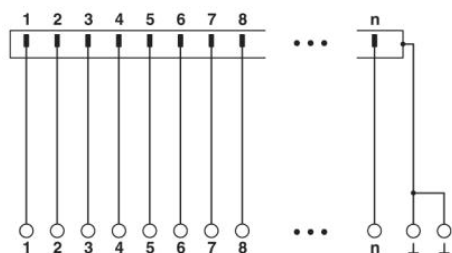

Obecně

2900910	CABLE-D-15SUB-M-OE-0,25-S/...	Stíněný kabel s 15pólovou lištou s trny D-SUB a volným koncem. Jednotlivé vodiče jsou popsány od 1 do 15 a opatřeny koncovkami vodiče. Stínící opředení je vyvedeno na oddělený konec kabelu. Délka kabelu: variabilní

Výkres/schéma

Schéma zapojení