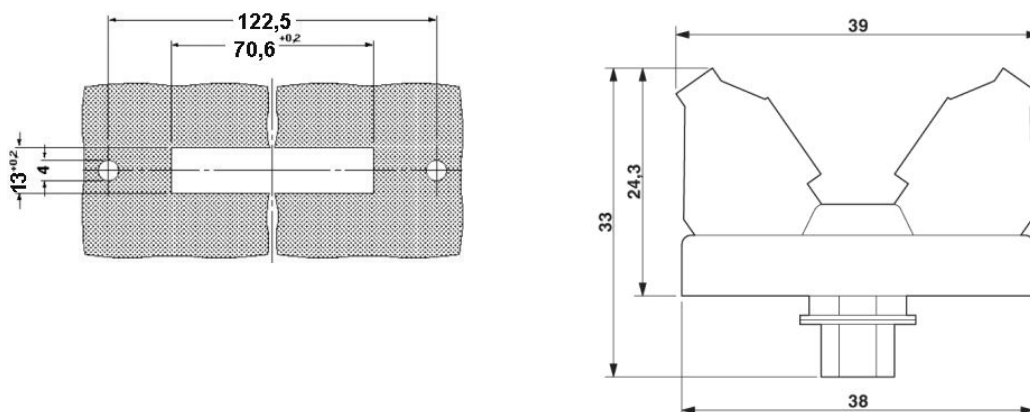

2926603	CABLE-D-37SUB/M/OE/0,25/S/2,0M	Stíněný kabel s 37pólovou lištou s trny D-SUB a volným koncem. Jednotlivé vodiče jsou popsány od 1 do 37 a opatřeny koncovkami vodiče. Stínící opředení je vyvedeno na oddělený konec kabelu. Délka kabelu: 2 m
2926616	CABLE-D-37SUB/M/OE/0,25/S/3,0M	Stíněný kabel s 37pólovou lištou s trny D-SUB a volným koncem. Jednotlivé vodiče jsou popsány od 1 do 37 a opatřeny koncovkami vodiče. Stínící opředení je vyvedeno na oddělený konec kabelu. Délka kabelu: 3 m
2926629	CABLE-D-37SUB/M/OE/0,25/S/4,0M	Stíněný kabel s 37pólovou lištou s trny D-SUB a volným koncem. Jednotlivé vodiče jsou popsány od 1 do 37 a opatřeny koncovkami vodiče. Stínící opředení je vyvedeno na oddělený konec kabelu. Délka kabelu: 4 m
2926632	CABLE-D-37SUB/M/OE/0,25/S/6,0M	Stíněný kabel s 37pólovou lištou s trny D-SUB a volným koncem. Jednotlivé vodiče jsou popsány od 1 do 37 a opatřeny koncovkami vodiče. Stínící opředení je vyvedeno na oddělený konec kabelu. Délka kabelu: 6 m

Výkres/schéma

Výkres v měřítku