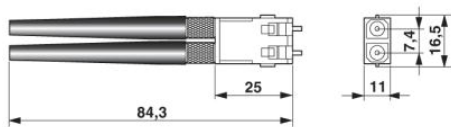

druh kabelu	Průrazový kabel
Nejmenší poloměr ohnutí, instalovaný na pevno	30 mm
Nejmenší poloměr ohnutí, pohyblivě instalovaný	30 mm
Délka kabelu	5 m
Teplota prostředí (provoz)	-20 °C ... 70 °C

Údaje o materiálu

Materiál pouzdra	PBT
Vnější plášť, materiál	PE
vnější plášť, barva	černá
barva držák dutinky	modrá
Druh ochrany	IP20

Certifikáty/Osvědčení

Aprobace

Vyžádané aprobace:

Aprobace z:

Výkres/schéma

Výkres v měřítku

Konektor SCRJ, POF, IP20