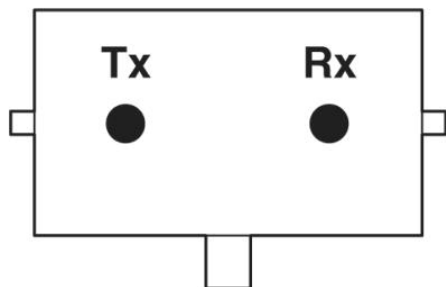

Výkres v měřítku

Konektor SCRJ, POF, IP20

Konektor SCRJ, POF, IP20

Schématický výkres

Obsazení pólů zástrčky SCRJ

Obsazení pólů zástrčky SCRJ

Adresa

PHOENIX CONTACT, s.r.o.
Dornych 47
617 00 Brno, Czech Republic
Telefon +420 542 213 401
Fax +420 542 213 701
<http://www.phoenixcontact.cz>