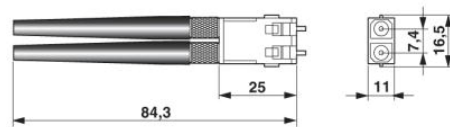

Konektor SCRJ, POF, IP20

Schématický výkres