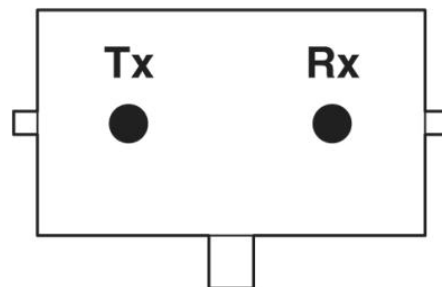

Výkres v měřítku

Konektor SCRJ, POF, IP20

Konektor SCRJ, POF, IP20

Schématický výkres

Obsazení pólů zástrčky SCRJ

Obsazení pólů zástrčky SCRJ

Adresa

PHOENIX CONTACT, s.r.o.
Dornych 47
617 00 Brno, Czech Republic
Telefon +420 542 213 401
Fax +420 542 213 701
<http://www.phoenixcontact.cz>