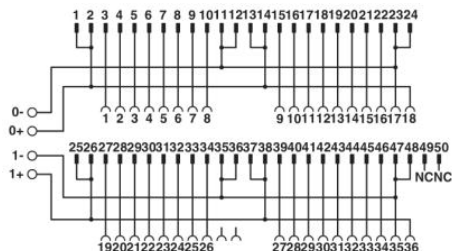

Technické údaje

Obecná data	
Jmenovité napětí U_N	< 50 V AC
	60 V DC
Připojitelné kanály	32
Zásuvkový konektor druhu připojení	IDC / FLK - lišta s trny (2,54 mm)

Počet zásuvkových konektorů	1
Počet pólů zásuvkových konektorů	50
Počet pólů	50
Teplota prostředí (provoz)	-20 °C ... 50 °C
Teplota prostředí (skladování/přeprava)	-20 °C ... 70 °C
Montážní poloha	libovolně
Maximální přípustný proud	1 A (na trasu) 8 A (na přípojku, napájení přes samostatný zdroj napětí)
Normy/předpisy	IEC 60664 ČSN EN 50178 IEC 62103
Stupeň znečištění	2
Kategorie přepětí	II

Certifikáty/Osvědčení

Aprobace

cULus Recognized

Vyžádané aprobace:

Aprobace z:

Výkres/schéma

Schéma zapojení

Schéma připojení FLKM 50-PA-AB/1756/EXTC