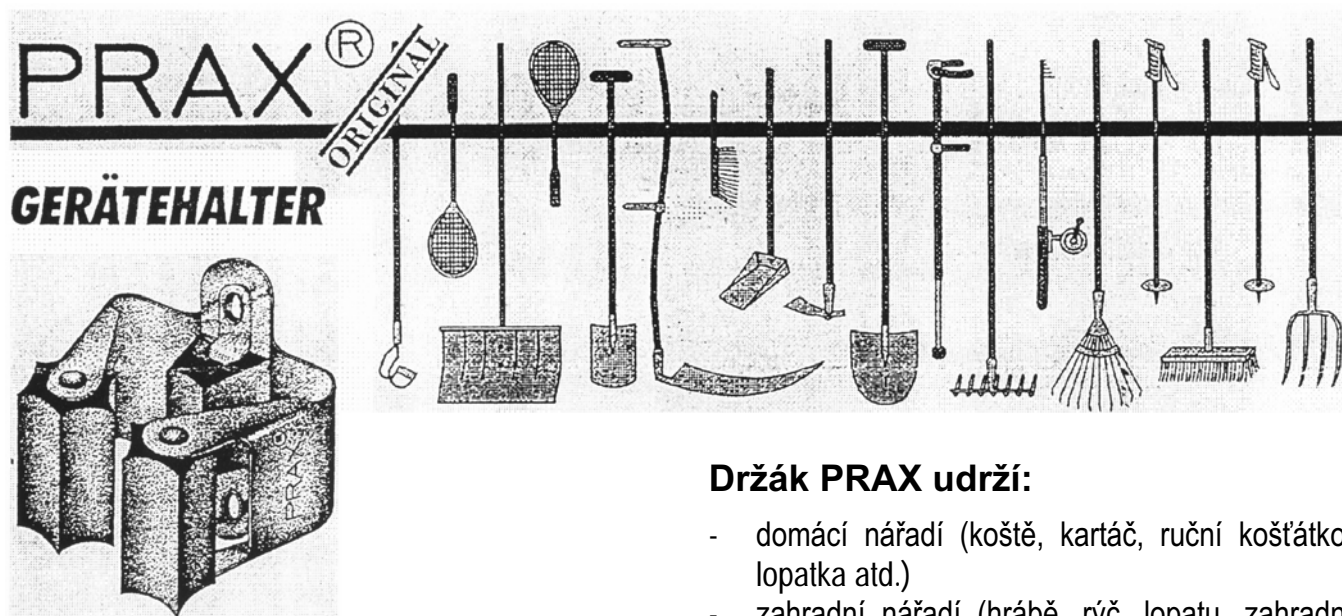

## Pořádek jedním pohybem

Držák na nářadí PRAX ideální, téměř nezničitelný držák na ruční a násadové nářadí všeho druhu.

Kovové části držáku jsou zhotoveny z vysoce kvalitního pozinkovaného plechu. Zbylé části jsou zhotoveny z odolné gumy.

Držák na nářadí PRAX je stabilní a díky jednoduché obsluze i bezpečný a zajistí pořádek ve vaší garáži.