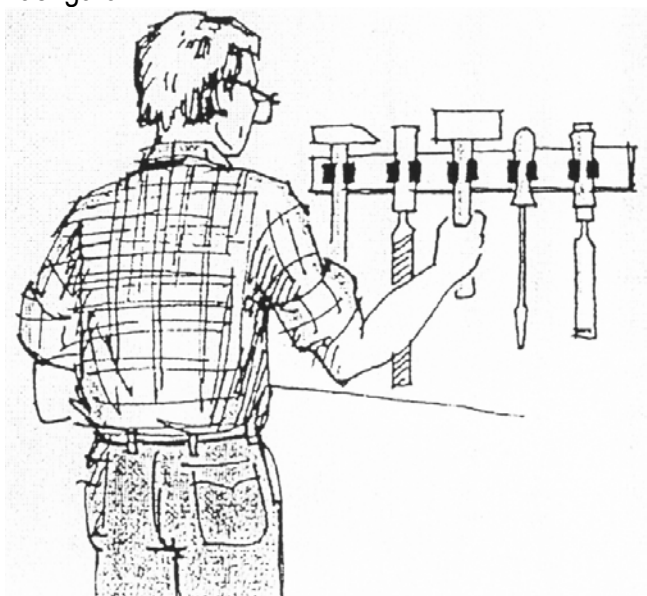

Změny vyhrazeny!