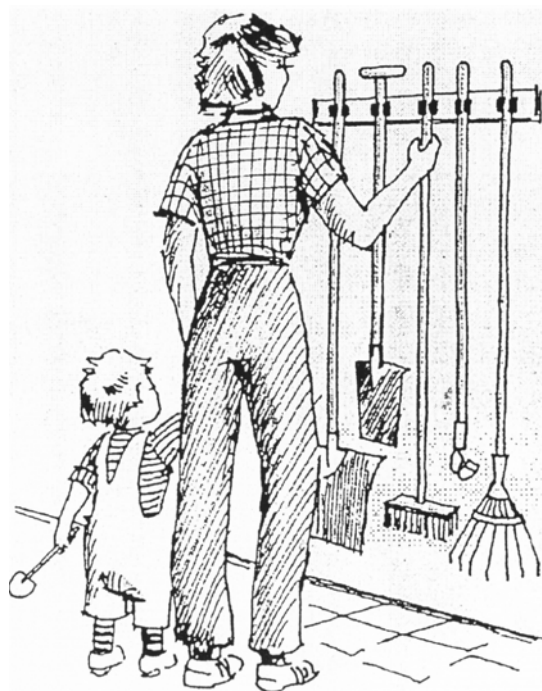

Změny vyhrazeny!