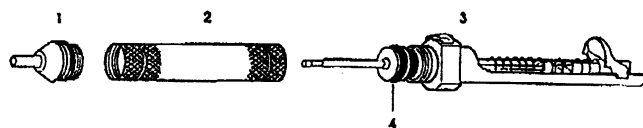

Náhradní díly pro SS Soldapullt

Bod	Část	Popis	Počet
1	LS 363	Výměnná špička pro SS 350	1
2	SR 214	Hliníkový buben	1
3	SR 363	Spoušť a západka (včetně O-kroužku)	1
4	OS 130	Výměnný O-kroužek pro SS 350	1

Změny vyhrazeny!