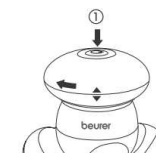

Obsluha

Stisknutí tlačítka

- 1x zapnutí
- 2x vypnutí

Použití

Masážní přístroj nepoužívejte:

- u dětí
- u patologických změn na kůži nebo poranění na části těla, která má být masírována (např. popáleniny, otevřené rány, jizvy, vyrážky nebo jiná zranění)
- při onemocnění krevního oběhu a bolesti hlavy
- na hlavě, kostech (kloubech, páteři) nebo jiných citlivých místech na těle
- po operacích
- během těhotenství
- po požití léků nebo alkoholu (omezená schopnost vnímání!)
- během obsluhy přístrojů a zařízení
- určeno pouze k vnějšímu použití.

Použití masážního přístroje konzultujte se svým lékařem:

- pokud používáte kardiostimulátor, máte implantáty nebo jiné pomocné prostředky,
- při bolestech s nevyjasněnou příčinou,
- jestliže si nejste jistí, zda je pro Vás přístroj vhodný.

Masáž by měla být za každých okolností příjemná a uvolňující. Masáž přerušte nebo změňte svou polohu nebo přítlak, jestliže vnímáte masáž jako bolestivou nebo nepříjemnou.

Bezpečnostní předpisy, údržba a čištění

Z bezpečnostních důvodů a z důvodů registrace (CE) neprovádějte žádné zásahy do masážního přístroje. Případné opravy svěďte odbornému servisu. Nevystavujte tento výrobek přílišné vlhkosti, nenamácejte jej do vody, nevystavujte jej vibracím, otřesům a přímému slunečnímu záření. Tento výrobek a jeho příslušenství nejsou žádné dětské hračky a nepatří do rukou malých dětí! Nenechávejte volně ležet obalový materiál. Fólie z umělých hmot představují velké nebezpečí pro děti, neboť by je mohly spolknout.

Pokud si nebudete vědět rady, jak tento výrobek používat a v návodu nenajdete potřebné informace, spojte se s naší technickou poradnou nebo požádejte o radu kvalifikovaného odborníka.

Masážní přístroj nevyžaduje kromě výměny baterií žádnou speciální údržbu. K čištění pouzdra používejte pouze měkký, mírně vodou navlhčený hadřík. Nepoužívejte žádné prostředky na drhnutí nebo chemická rozpouštědla (ředidla barev a laků), neboť by tyto prostředky mohly poškodit povrch a pouzdro výrobku.

Recyklace

Elektronické a elektrické produkty nesmějí být vřazovány do domovních odpadů. Likviduje odpad na konci doby životnosti výrobku přiměřeně podle platných zákonných ustanovení.

Šetřete životní prostředí! Přispějte k jeho ochraně!