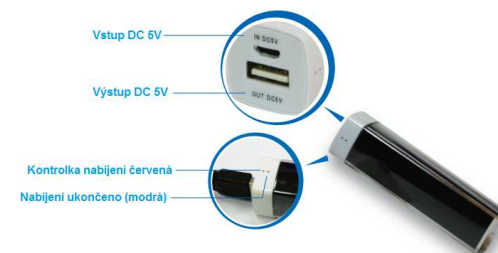

Ponechejte si tento návod, abyste si jej mohli znovu kdykoliv přečíst!

Účel použití

Tato mobilní nabíječka je určena pro dočasné dobíjení mobilních telefonů nebo jiných USB zařízení s nabíjecím napětím 5V/DC po dobu, po kterou není v dosahu síťová nabíječka nebo síťová zásuvka.

Rozsah dodávky

- Mobilní nabíječka
- USB propojovací kabel (pro nabíjení vestavěného akumulátoru)
- Návod k použití

Popis a ovládací prvky

LED kontrolky

Probíhající nabíjení	Červená LED
Nabíjení ukončeno	Modrá LED