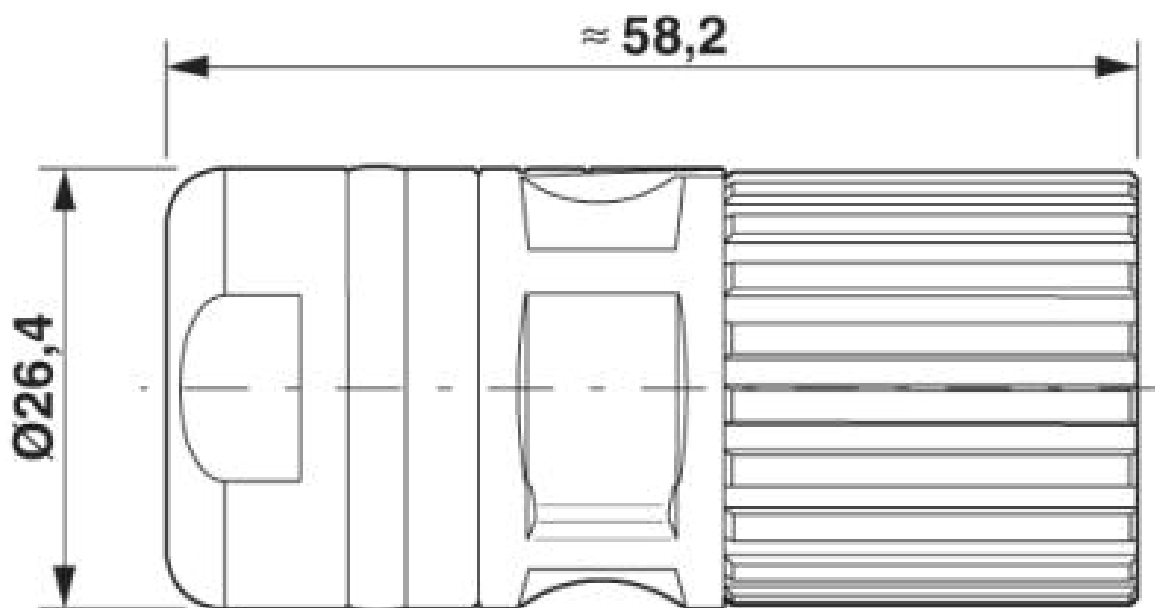

Drawings

Výkres v měřítku

Kabelový zástrčkový spoj - CA-06S1N8A8008 - 1619657

Schématický výkres