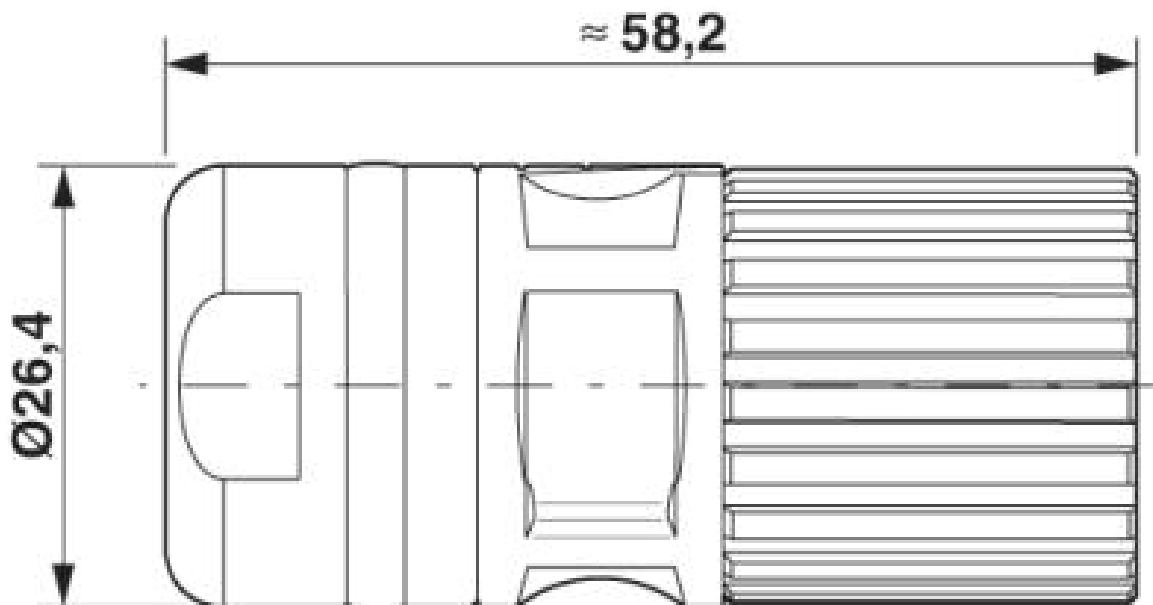

Drawings

Výkres v měřítku

Kabelový zástrčkový spoj - CA-17S1N8A8007 - 1619700

Schématický výkres