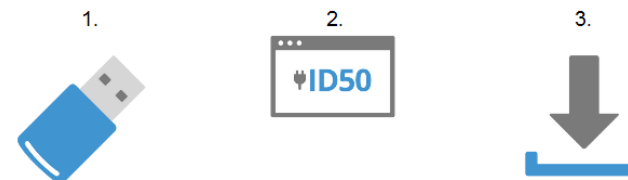

Hardwarové zabezpečení hesel

Snadná instalace

Celá instalace tohoto manažeru je skutečně velmi jednoduchá a zabere jen několik minut. Stáhněte si a nainstalujte potřebnou aplikaci pro váš manažer hesel ID 50. Potom, co si vytvoříte váš přístupový PIN kód, vyzve vás manažer ID 50 k uložení nových stránek, které na internetu procházíte.