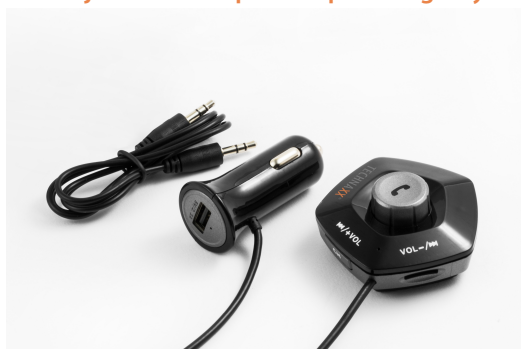

Vysílač FMT1100BT s funkcemi Hands-free & nabíjení Hovory & přehrávání hudby & nabíjení mobilních zařízení v autě

-  FM Transmitter with Bluetooth / FM Transmitter mit Bluetooth
-  Microphone / Mikrofon
-  DSP Noise Reduction / DSP-Lärmreduzierung
-  LED Display 2.0 x 0.8 cm
-  Charging Function / Ladefunktion
-  AUX-IN Jack / AUX-IN Anschluss
-  Hands-free Function / Freisprecheinrichtung
-  Music Playback / Musikwiedergabe
-  Echo Cancellation / Echounterdrückung
-  Storage on MicroSD / Speicherung auf MicroSD
-  LED Status Indicator / LED-Statusanzeige
-  Bluetooth V2.1 + EDR

- Bezpečná jízda při vyřizování telefonních hovorů prostřednictvím Bluetooth hovory Hands-free
- Snadná manipulace pomocí 2 tlačítek
- Bluetooth V2.1 + EDR s ~10m vzdáleností přenosu
- Podpora MicroSD karty až do 32GB
- Podpora funkce AUX-IN
- Snížení zvuku DSP a zrušení ozvěny pro krystalicky čistý zvuk
- Nastavitelná hlasitost reproduktorů
- Ukazatel stavu LED zobrazuje frekvenci, provozní stav, atd.
- Snadné připevnění jednotka FM pomocí pěnové gumy 3M

Technické údaje:

- Protokol Bluetooth: AVRCP V1.5, HFP V1.5, A2DP V1.3
- Napájení: DC 12–24V (zásuvka zapalovače cigaret v autě)
- Velikost displeje LED (D) 2,0 x (Š) 0,8cm
- Frekvenční rozsah FM 87,5–108,0MHz, max. 5m
- Kmitočtová charakteristika 20Hz–15KHz
- Formát hudby MP3, WMA, WAV, FLAC
- Výstup USB pro nabíjení 5V/2.1A max.
- Hmotnost / Rozměry: 61g (jednotka FM s kabelem a nabíječkou) / (Ø) 5,7 x (tloušťka) 2,8 cm / délka kabelu jednotky FM k nabíječce ~84cm